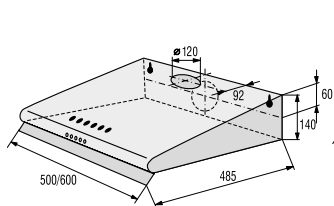

OP 540 W, OP 640 W(*), OP 640 S(*), OP 540 X, OP 640 X(*)

OP 642 W, OP 642 X