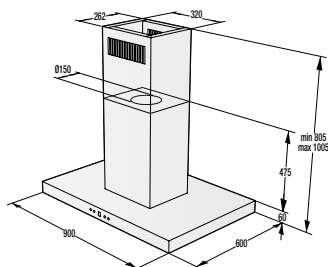

VMT 122 X

> Rozmery pre zabudovanie

Rozmery odsávačov (kompletné inštaláčne rozmery nájdete v návode pri spotrebiči)

OO 963 X

OV 981 GBX

OV 680...

OV 686 GW, OV 686 GBX

OV 648 GB, OV 648 GBX