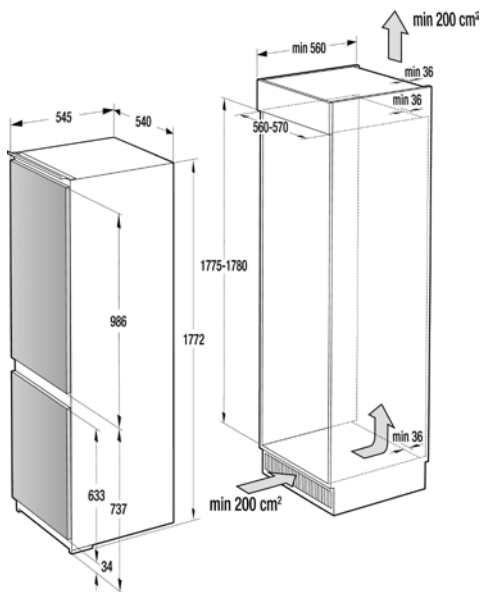

Rozmery pre zabudovanie chladničiek

VCN 1821