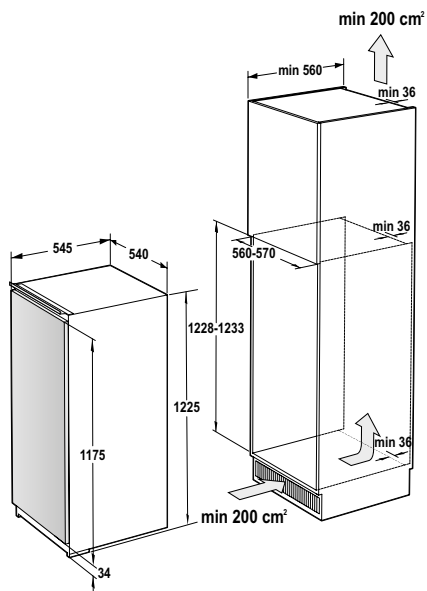

Rozmery pre zabudovanie chladničiek

VCN 1821

VC 1811

VC 1821

VC 1221

> Rozmery pre zabudovanie

Rozmery pre zabudovanie vstavaných umývačiek

IM 687, IM 685, IM 656, IM 655