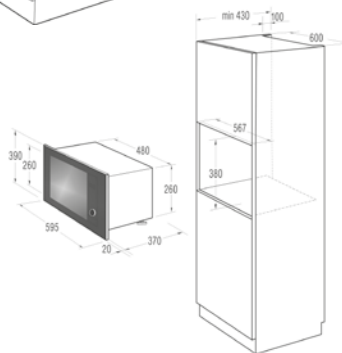

Rozmery pre zabudovanie mikrovlnných rúr

VMT 432 B