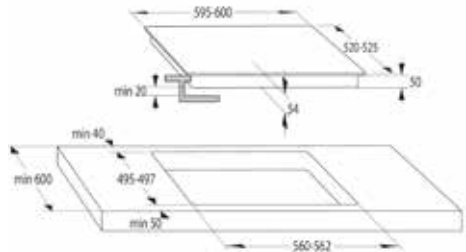

VDIT 652, 654, 657, 658, VDIS 658