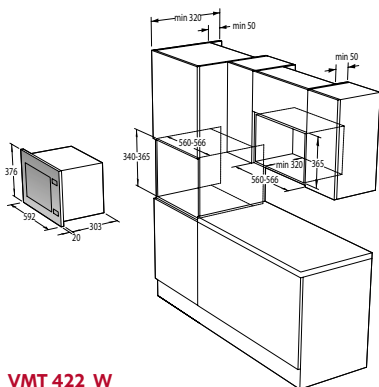

Rozmery pre zabudovanie mikrovlnných rúr

VMT 422 W