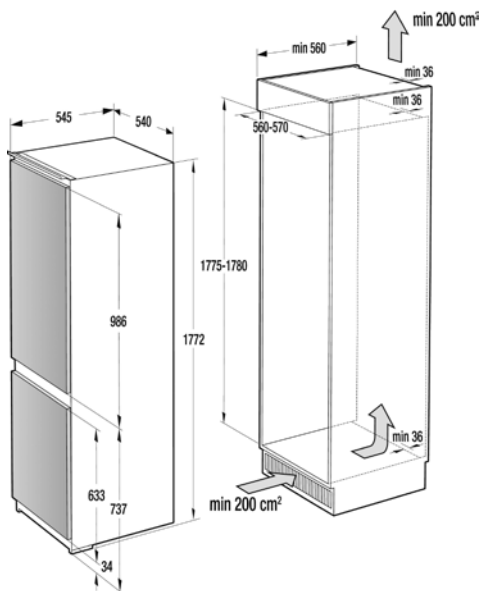

Rozmery pre zabudovanie chladničiek

VC 1821