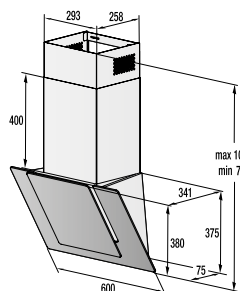

VMT 122 X

> Rozmery pre zabudovanie

Rozmery odsávačov (kompletné inštaláčne rozmery nájdete v návode pri spotrebiči)

OO 963 X

OV 981 GBX

OV 680...

OV 686 GW, OV 686 GBX

OV 648 GB, OV 648 GBX