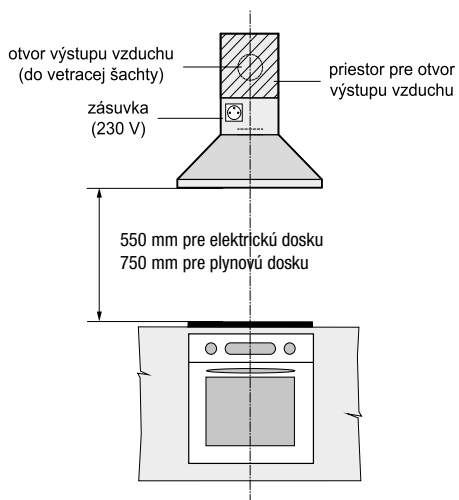

Základné umiestnenie komínového odsávača nad varnú dosku