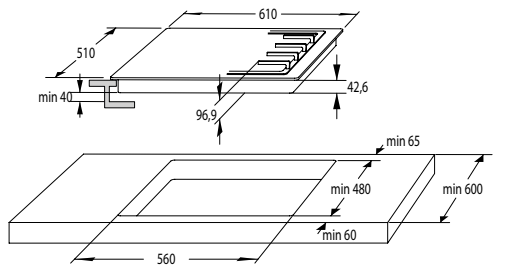

VDP 645 GW7/GB7

VDP 645 GB4

> Rozmery pre zabudovanie

Rozmery pre zabudovanie varných platní

VDP 646 X, W

Rozmery pre zabudovanie samostatných vstavaných rúr

VTPS5..., VTSS5..., VTS4..., VT7..., VT6..., VT5..., VT4..., VT3..., VT2...