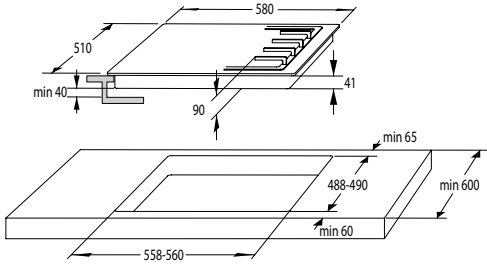

VDP 645 GW7/GB7

VDP 645 GB4

> Rozmery pre zabudovanie

Rozmery pre zabudovanie varných platní

VDP 646 X, W

Rozmery pre zabudovanie samostatných vstavaných rúr

VTPS5..., VTSS5..., VTS4..., VT7..., VT6..., VT5..., VT4..., VT3..., VT2...