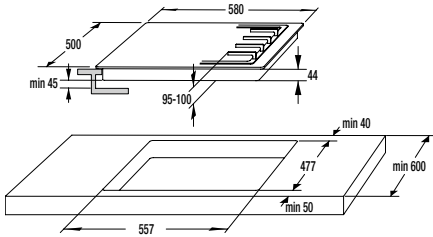

VDP 645 GB1, VDP 645 GB3