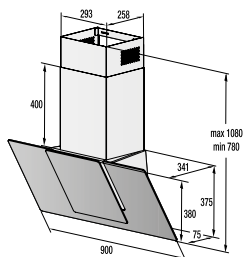

VMT 122 X

> Rozmery pre zabudovanie

Rozmery odsávačov (kompletné inštaláčne rozmery nájdete v návode pri spotrebiči)

OO 963 X

OV 981 GBX

OV 680...

OV 686 GW, OV 686 GBX

OV 648 GB, OV 648 GBX