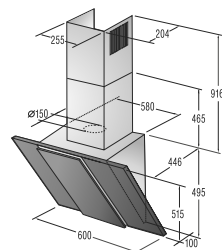

VMT 122 X

> Rozmery pre zabudovanie

Rozmery odsávačov (kompletné inštaláčne rozmery nájdete v návode pri spotrebiči)

OO 963 X

OV 981 GBX

OV 680...

OV 686 GW, OV 686 GBX

OV 648 GB, OV 648 GBX