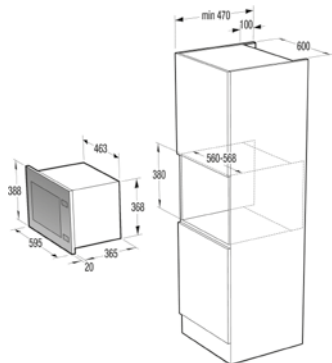

VMT 312 X

VMT 442 X, VMT 452 X