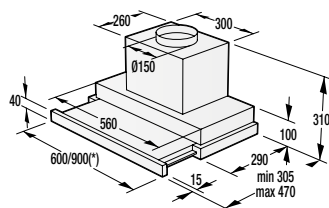

OT 911 X(*), OT 611 X