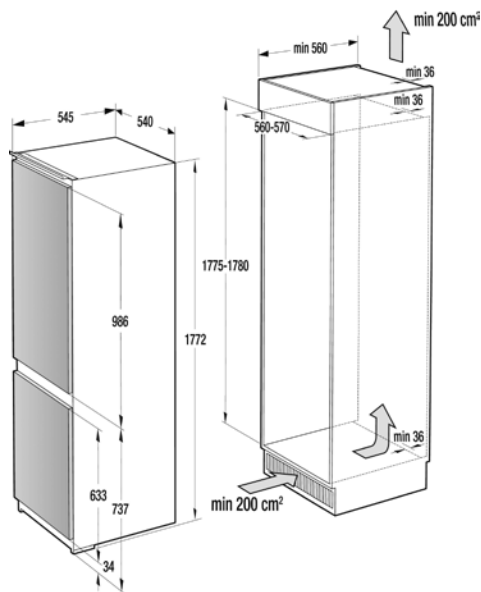

Rozmery pre zabudovanie chladničiek

VC 1811