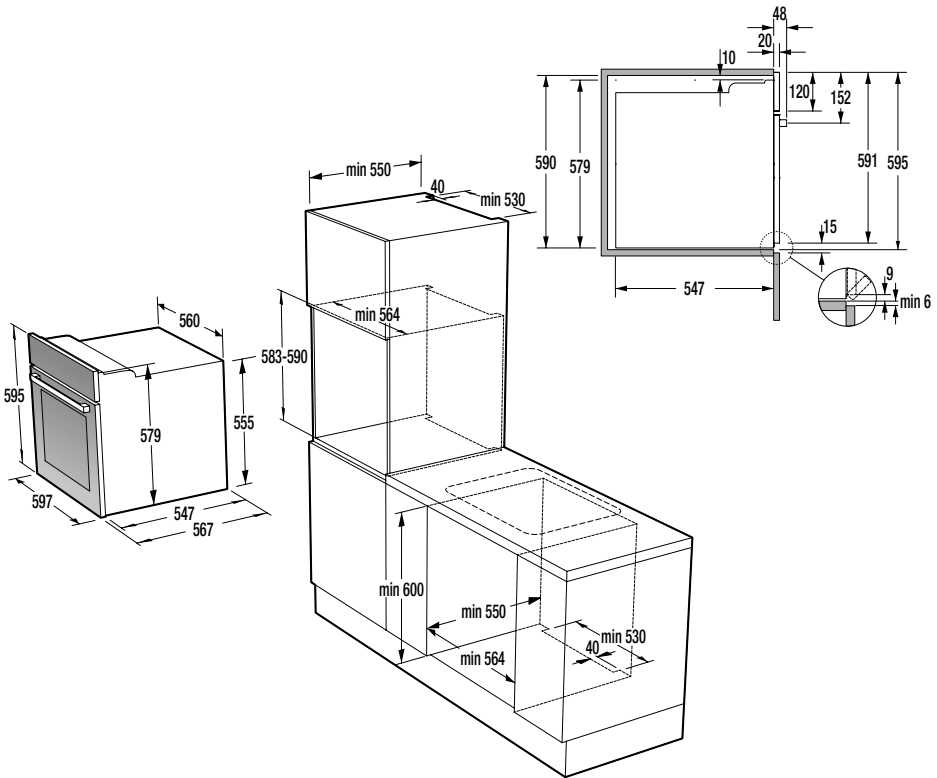

VDP 645 GW7/GB7

VDP 645 GB4

> Rozmery pre zabudovanie

Rozmery pre zabudovanie varných platní

VDP 646 X, W

Rozmery pre zabudovanie samostatných vstavaných rúr

VTPS5..., VTSS5..., VTS4..., VT7..., VT6..., VT5..., VT4..., VT3..., VT2...