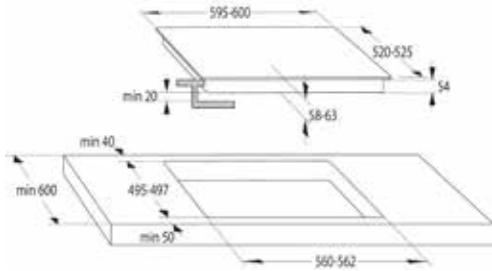

> **Rozměry pre zabudovanie**

Rozměry pre zabudovanie varných platní

VDIT 651...