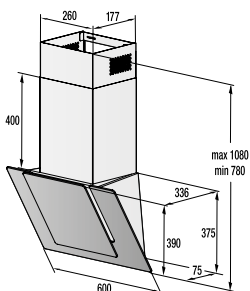

VMT 122 X

> Rozmery pre zabudovanie

Rozmery odsávačov (kompletné inštaláčne rozmery nájdete v návode pri spotrebiči)

OO 963 X

OV 981 GBX

OV 680...

OV 686 GW, OV 686 GBX

OV 648 GB, OV 648 GBX