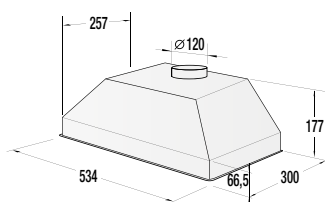

> Rozmery pre zabudovanie

Rozmery odsávačov (kompletné inštaláčne rozmery nájdete v návode pri spotrebiči)

OI 661 X