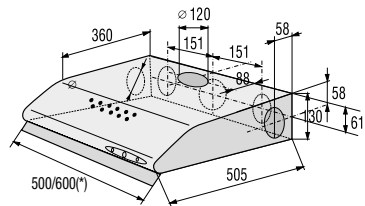

OP 530 W, OP 630 W(*), OP 530 X, OP 630 X(*)