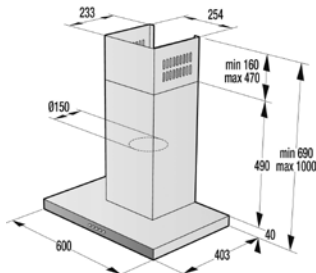

> Rozmery pre zabudovanie

Rozmery odsávačov (kompletné inštaláčne rozmery nájdete v návode pri spotrebiči)

OK 648 G