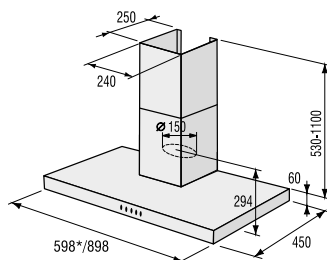

> Rozmery pre zabudovanie

Rozmery odsávačov (kompletné inštaláčne rozmery nájdete v návode pri spotrebiči)

OK 935 X