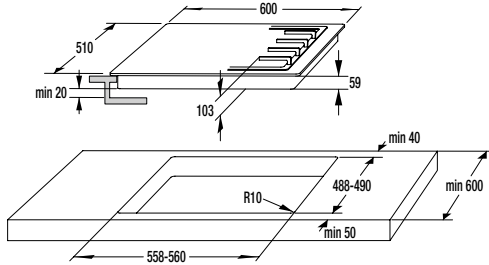

VDP 665 X, VDP 645 GB4