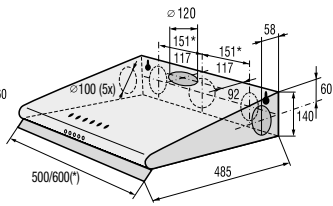

OP 540 W, OP 640 W(*), OP 640 S(*), OP 540 X, OP 640 X(*)