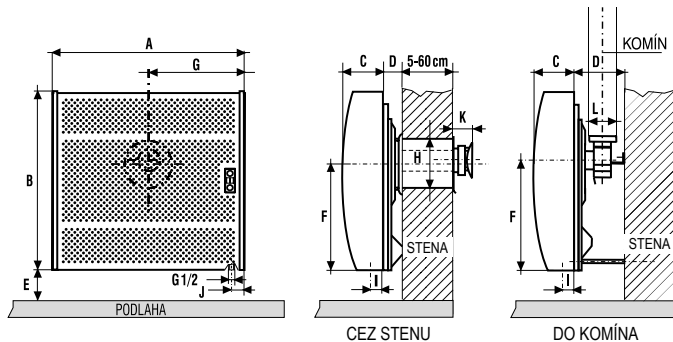

Plynové vykurovacie teleso

- > výkon 4,2 kW
- > regulácia teploty termostat 10-32 °C
- > odvod spalín cez stenu alebo do komína
- > pripojenie na zemný plyn G1/2"
- > možnosť prestavby na PB
- > vykúri priestor až 95 m³

Typ	MORA 6140	MORA 6143
Výkon	4,2 kW	4,2 kW
Regulácia teploty	termostat 10-32 °C	termostat 10-32 °C
Palivo spotreba		
Zemný plyn	0,517 m³/h	0,517 m³/h
Propán-bután	0,385 kg/h	
Odvod spalín	cez stenu	do komína
Rozmery		
A šírka	682 mm	682 mm
B výška	552 mm	552 mm
C hĺbka	172 mm	172 mm
D	cca 47 mm	cca 212 mm
E	min. 90 mm	min. 90 mm
F	358 mm	358 mm
G	341 mm	341 mm
H odvodu spalín	162 mm	
I	38 mm	49 mm
J	49 mm	49 mm
K	78 mm	
L komína		92 mm
Hmotnosť netto	20,3 kg	18,1 kg

biela

279 €

6140, Kód 241683
EAN 8590371076077

279 €

6143, Kód 241684
EAN 8590371076084