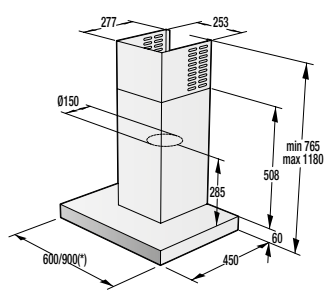

VMT 122 X

> Rozmery pre zabudovanie

Rozmery odsávačov (kompletné inštaláčne rozmery nájdete v návode pri spotrebiči)

OO 963 X

OV 981 GBX

OV 680...

OV 686 GW, OV 686 GBX

OV 648 GB, OV 648 GBX