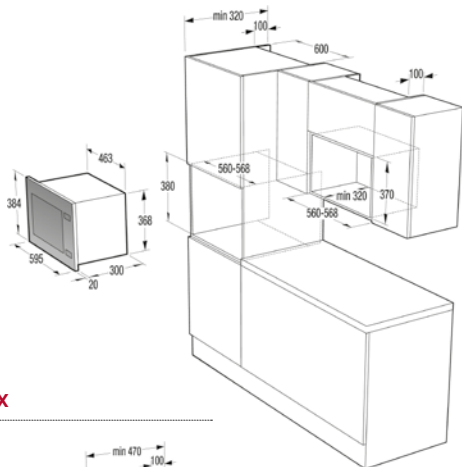

Rozmery pre zabudovanie mikrovlnných rúr