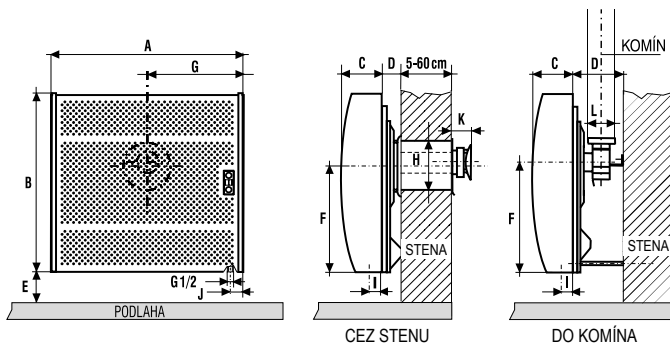

Plynové vykurovacie teleso

- > výkon 2,5 kW
- > regulácia teploty termostat 10-32 °C
- > odvod spalín cez stenu alebo do komína
- > pripojenie na zemný plyn G 1/2"
- > možnosť prestavby na PB
- > vykúri priestor až 50 m³

Typ	MORA 6150	MORA 6153
Výkon	2,5 kW	2,5 kW
Regulácia teploty	termostat 10-32 °C	termostat 10-32 °C
Palivo spotreba		
Zemný plyn	0,307 m³/h	0,307 m³/h
Propán-bután	0,229 kg/h	
Odvod spalín	cez stenu	do komína
Rozmery		
A šírka	376 mm	376 mm
B výška	552 mm	552 mm
C hĺbka	172 mm	172 mm
D	cca 35 mm	cca 185 mm
E	min. 60 mm	min. 60 mm
F	404 mm	404 mm
G	188 mm	188 mm
H odvodu spalín	162 mm	
I	35 mm	49 mm
J	44 mm	44 mm
K	60 mm	
L komína		92 mm
Hmotnosť netto	12,3 kg	10,7 kg

biela **239 €**
6150, Kód 241685
EAN 8590371076091

239 €
6153, Kód 241686
EAN 8590371076107