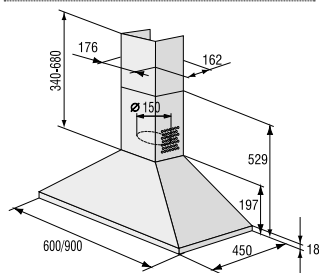

OK 643 X, OK 643 W, OK 634 X, OK 623 X