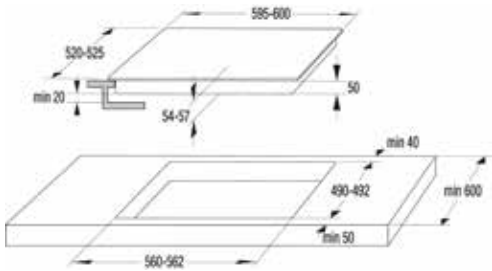

VDSS 654, VDST 652, 651, 650