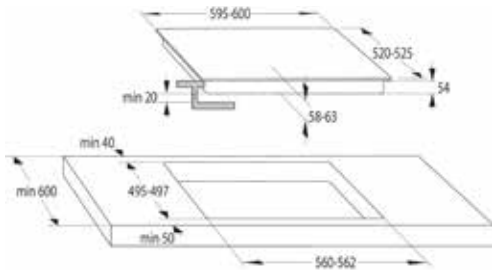

> **Rozměry pre zabudovanie**

Rozměry pre zabudovanie varných platní

VDIT 661 C