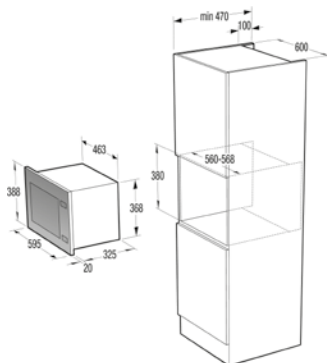

VMT 122 X

> Rozmery pre zabudovanie

Rozmery odsávačov (kompletné inštaláčne rozmery nájdete v návode pri spotrebiči)

OO 963 X

OV 981 GBX

OV 680...

OV 686 GW, OV 686 GBX

OV 648 GB, OV 648 GBX