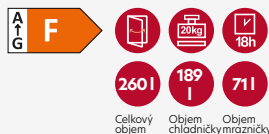

> Vstavané chladničky

VCN 1821

Vstavaná kombinovaná NoFrost chladnička

- > **NoFrost DualAdvance** - bez námrazový 2-okruhový systém
- > **elektronické ovládanie**
- > **VitaBox s HumidityControl** - zeleninová zásuvka s reguláciou vlhkosti vzduchu
- > **digitálny ukazovateľ teploty pre chladničku**
- > **polica na fľaše vo dverách chladničky**
- > **drôtený rošt na fľaše** - pre uskladnenie fliaš naležato
- > **držák na vajíčka**
- > **4 multi-variabilné sklenené police v chladničke** - môžete jednoducho výškovo nastaviť alebo vybrať
- > **3 zásuvky v mrazničke**
- > **MaxiBox** - veľká mraziaca zásuvka s objemom 38 l
- > **SuperCool** - funkcia pre rýchle zachladenie potravín
- > **EcoMode** - úsporný režim
- > **LED osvetlenie**
- > **svetelné upozornenie na otvorené dvere**
- > **nastavenie teploty nezávislé na vonkajšej teplote**
- > **pánt dverí - pojazdy**
- > **možnosť zmeny smeru otvárania dverí**

- > **ročná spotreba energie: 281 kWh**
- > **úroveň emisií hluku: 39 dB(A) re 1 pW**
- > **trieda emisií hluku: C**
- > **rozmery (V x Š x H): 1.772 x 540 x 545 mm**
- > **trieda energetickej účinnosti: F**
- > **elektrické napätie: 230 V**

569 €

Kód: 732627, EAN 3838782167362

VC 1821

Vstavaná kombinovaná chladnička

- > **IceLimit technológia** pre menšiu tvorbu námrazy v mrazničke
- > **mechanické ovládanie**
- > **VitaBox s HumidityControl** - zeleninová zásuvka s reguláciou vlhkosti vzduchu
- > **HiddenSpace** - skrytý úložný priestor umiestnený zo spodnej časti zásuvky VitaBox
- > **polica na fľaše vo dverách chladničky**
- > **drôtený rošt na fľaše** - pre uskladnenie fliaš naležato
- > **držák na vajíčka**
- > **4 multi-variabilné sklenené police v chladničke** - môžete jednoducho výškovo nastaviť alebo vybrať
- > **3 zásuvky v mrazničke**
- > **MaxiBox** - veľká mraziaca zásuvka s objemom 38 l
- > **EcoMode** - úsporný režim
- > **LED osvetlenie**
- > **pánt dverí - pojazdy**
- > **možnosť zmeny smeru otvárania dverí**

- > **ročná spotreba energie: 272 kWh**
- > **úroveň emisií hluku: 38 dB(A) re 1 pW**
- > **trieda emisií hluku: C**
- > **rozmery (V x Š x H): 1.772 x 540 x 545 mm**
- > **trieda energetickej účinnosti: F**
- > **elektrické napätie: 230 V**

499 €

Kód: 732625, EAN 3838782167386