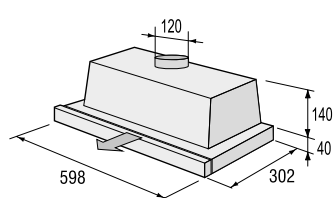

OT 651 X, OT 651 W, OT 651 GX, OT 652 MX