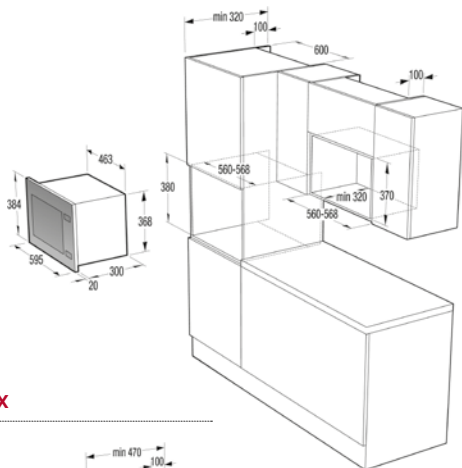

Rozmery pre zabudovanie mikrovlnných rúr