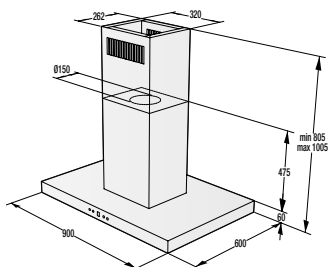

VMT 122 X

> Rozmery pre zabudovanie

Rozmery odsávačov (kompletné inštaláčne rozmery nájdete v návode pri spotrebiči)

OO 963 X

OV 981 GBX

OV 680...

OV 686 GW, OV 686 GBX

OV 648 GB, OV 648 GBX