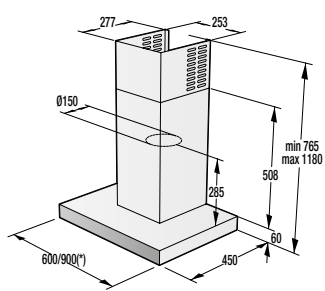

VMT 122 X

> Rozmery pre zabudovanie

Rozmery odsávačov (kompletné inštaláčne rozmery nájdete v návode pri spotrebiči)

OO 963 X

OV 981 GBX

OV 680...

OV 686 GW, OV 686 GBX

OV 648 GB, OV 648 GBX