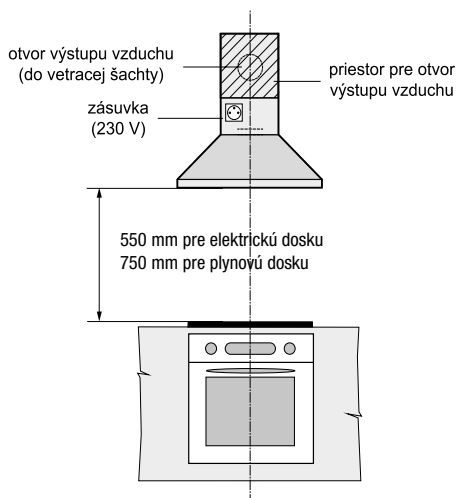

Základné umiestnenie komínového odsávača nad varnú dosku