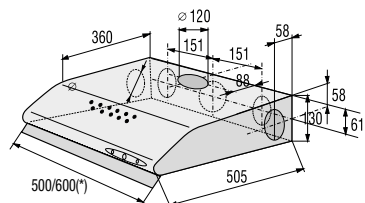

OP 530 W, OP 630 W(*), OP 530 X, OP 630 X(*)