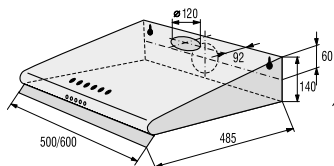

OP 540 W, OP 640 W(*), OP 640 S(*), OP 540 X, OP 640 X(*)

OP 642 W, OP 642 X