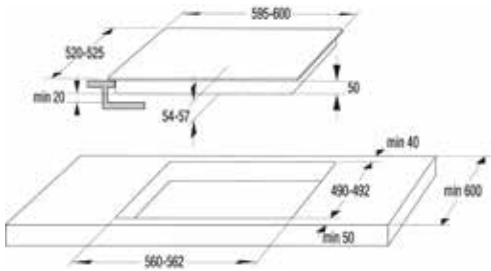

VDSS 654, VDST 652, 651, 650