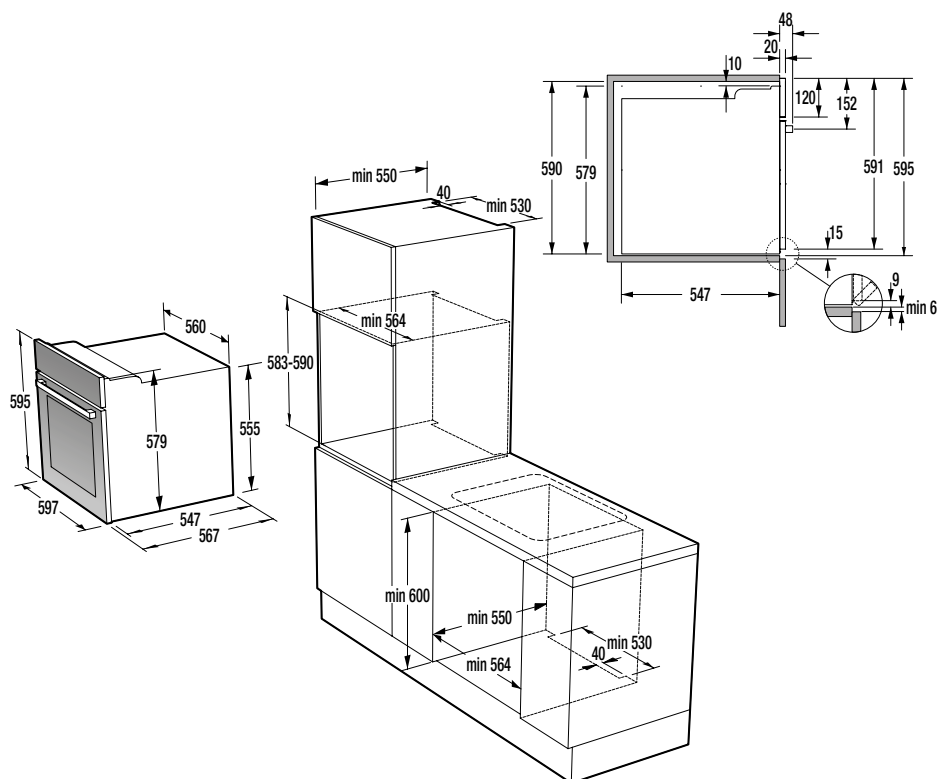

VDP 645 GW7/GB7

VDP 645 GB4

> Rozmery pre zabudovanie

Rozmery pre zabudovanie varných platní

VDP 646 X, W

Rozmery pre zabudovanie samostatných vstavaných rúr

VTPS5..., VTSS5..., VTS4..., VT7..., VT6..., VT5..., VT4..., VT3..., VT2...