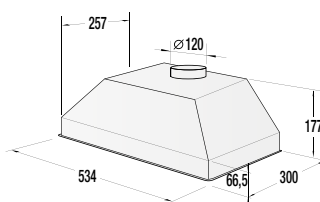

> Rozmery pre zabudovanie

Rozmery odsávačov (kompletné inštaláčne rozmery nájdete v návode pri spotrebiči)

OI 661 X