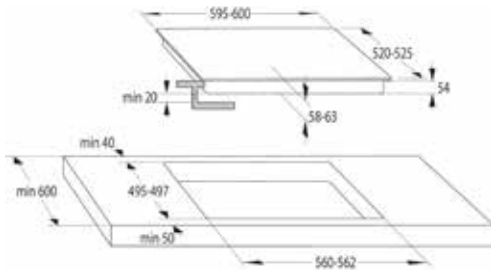

> Rozměry pre zabudovanie

Rozměry pre zabudovanie varných platní

VDIT 661 C