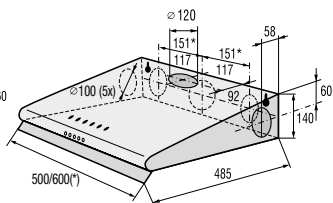

OP 540 W, OP 640 W(*), OP 640 S(*), OP 540 X, OP 640 X(*)