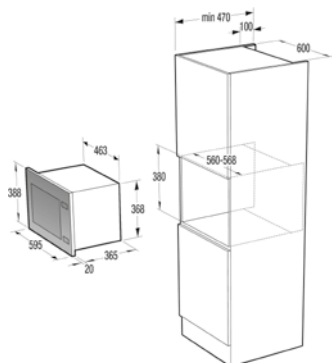

VMT 312 X

VMT 442 X, VMT 452 X