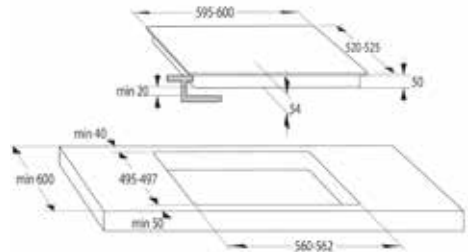

VDIT 652, 654, 657, 658, VDIS 658