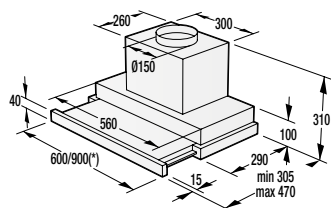

OT 911 X(*), OT 611 X