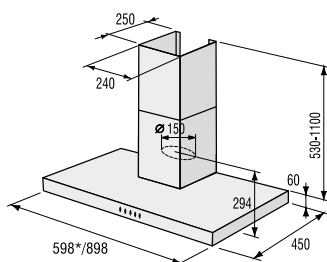

> Rozmery pre zabudovanie

Rozmery odsávačov (kompletné inštaláčne rozmery nájdete v návode pri spotrebiči)

OK 935 X