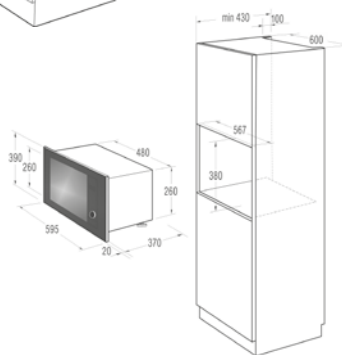

Rozmery pre zabudovanie mikrovlnných rúr

VMT 432 B