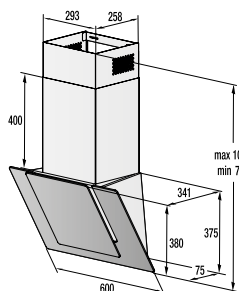

VMT 122 X

> Rozmery pre zabudovanie

Rozmery odsávačov (kompletné inštaláčne rozmery nájdete v návode pri spotrebiči)

OO 963 X

OV 981 GBX

OV 680...

OV 686 GW, OV 686 GBX

OV 648 GB, OV 648 GBX