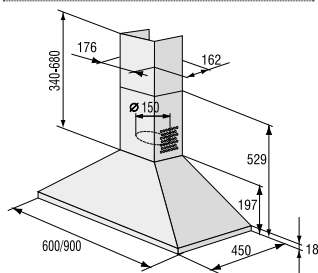

OK 643 X, OK 643 W, OK 634 X, OK 623 X