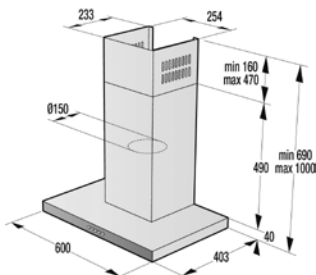

> Rozmery pre zabudovanie

Rozmery odsávačov (kompletné inštaláčne rozmery nájdete v návode pri spotrebiči)

OK 648 G