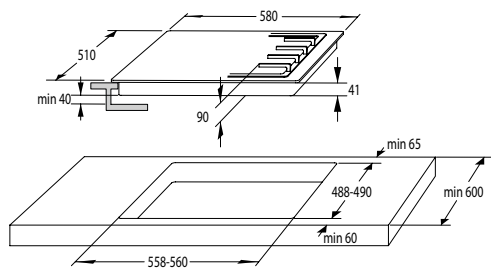

VDP 645 GW7/GB7

VDP 645 GB4

> Rozmery pre zabudovanie

Rozmery pre zabudovanie varných platní

VDP 646 X, W

Rozmery pre zabudovanie samostatných vstavaných rúr

VTPS5..., VTSS5..., VTS4..., VT7..., VT6..., VT5..., VT4..., VT3..., VT2...