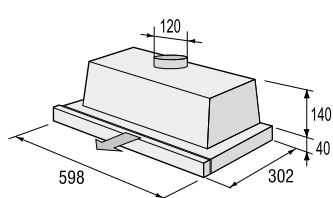

OT 651 X, OT 651 W, OT 651 GX, OT 652 MX