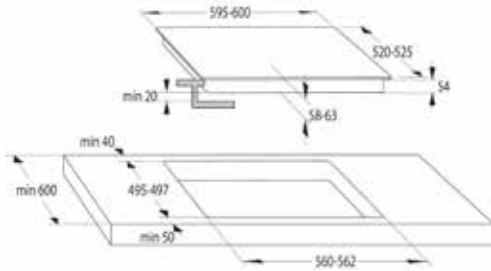

> Rozměry pre zabudovanie

Rozměry pre zabudovanie varných platní

VDIT 651...