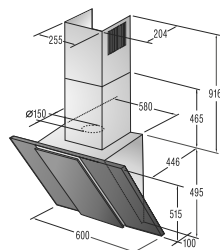

VMT 122 X

> Rozmery pre zabudovanie

Rozmery odsávačov (kompletné inštaláčne rozmery nájdete v návode pri spotrebiči)

OO 963 X

OV 981 GBX

OV 680...

OV 686 GW, OV 686 GBX

OV 648 GB, OV 648 GBX