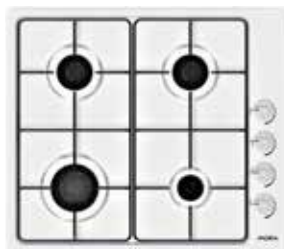

VDP 645 W

Plynová vstavaná platňa

- > 4 plynové horáky s poistkami **Stop Gas**
- > elektrické zapalovanie horákov v gombíkoch
- > dvojdielna varná mriežka
- > elektrické napätie: 230 V
- > pripojenie na plyn: G 1/2"

VDP 646 X

Plynová vstavaná platňa

- > 4 plynové horáky s poistkami **Stop Gas**
- > elektrické zapalovanie horákov v gombíkoch
- > dvojdielna varná mriežka
- > elektrické napätie: 230 V
- > pripojenie na plyn: G 1/2"

VDP 646 W

Plynová vstavaná platňa

- > 4 plynové horáky s poistkami **Stop Gas**
- > elektrické zapalovanie horákov v gombíkoch
- > dvojdielna varná mriežka
- > elektrické napätie: 230 V
- > pripojenie na plyn: G 1/2"

biela

139 €

Kód: 390098, EAN 3838942807138

nerez

99 €

Kód: 736231, EAN 3838782420160

biela

99 €

Kód: 736222, EAN 3838782420214