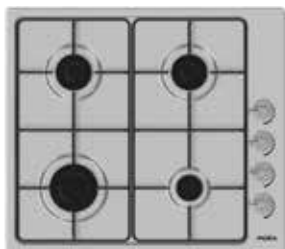

VDP 645 W

Plynová vstavaná platňa

- > 4 plynové horáky s poistkami **Stop Gas**
- > elektrické zapalovanie horákov v gombíkoch
- > dvojdielna varná mriežka
- > elektrické napätie: 230 V
- > pripojenie na plyn: G 1/2"

VDP 646 X

Plynová vstavaná platňa

- > 4 plynové horáky s poistkami **Stop Gas**
- > elektrické zapalovanie horákov v gombíkoch
- > dvojdielna varná mriežka
- > elektrické napätie: 230 V
- > pripojenie na plyn: G 1/2"

VDP 646 W

Plynová vstavaná platňa

- > 4 plynové horáky s poistkami **Stop Gas**
- > elektrické zapalovanie horákov v gombíkoch
- > dvojdielna varná mriežka
- > elektrické napätie: 230 V
- > pripojenie na plyn: G 1/2"

biela

139 €

Kód: 390098, EAN 3838942807138

nerez

99 €

Kód: 736231, EAN 3838782420160

biela

99 €

Kód: 736222, EAN 3838782420214