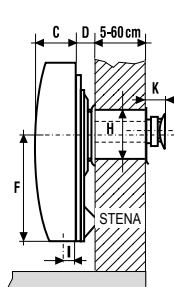

Plynové vykurovacie telesa

- > výkon 2,5 kW
- > regulácia teploty termostat 10–32 °C
- > odvod spalín cez stenu alebo do komína
- > pripojenie na zemný plyn G 1/2"
- > možnosť prestavby na PB
- > vykúri priestor až 50 m³

Typ	MORA 6150	MORA 6153
Výkon	2,5 kW	2,5 kW
Regulácia teploty	termostat 10–32 °C	termostat 10–32 °C
Palivo spotreba		
Zemný plyn	0,307 m³/h	0,307 m³/h
Propán-bután	0,229 kg/h	
Odvod spalín	cez stenu	do komína
Rozmery		
A šírka	376 mm	376 mm
B výška	552 mm	552 mm
C hĺbka	172 mm	172 mm
D	cca 35 mm	cca 185 mm
E	min. 60 mm	min. 60 mm
F	404 mm	404 mm
G	188 mm	188 mm
H odvodu spalín	162 mm	
I	35 mm	49 mm
J	44 mm	44 mm
K	60 mm	
L komína		92 mm
Hmotnosť netto	12,3 kg	10,7 kg

biela

239 €

6150, Kód 241685
EAN 8590371076091

239 €

6153, Kód 241686
EAN 8590371076107

CEZ STENU