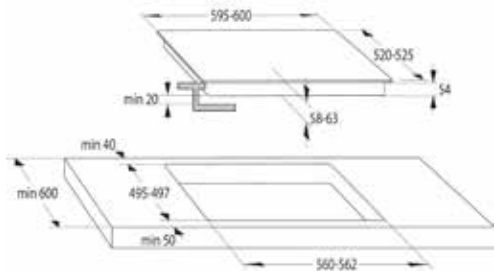

Rozměry pre zabudovanie varných platní

VDIT 651...