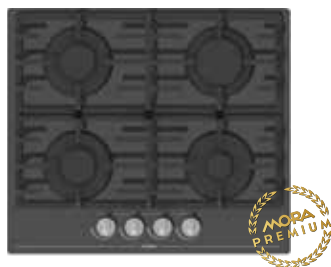

Extra trojitý horák 3,3 kW

Extra trojitý horák 3,3 kW

Praktická liatinová mriežka

čierna **279 €**  
Kód: 390092, EAN 3838942806971

nerex **279 €**  
čierna Kód: 390090, EAN 3838942806957

biela **229 €**  
Kód: 586517, EAN 3838782017544