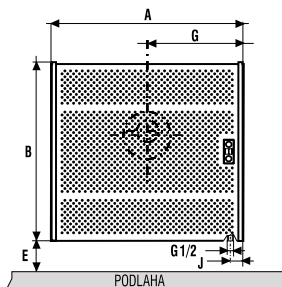

biela

**239 €**

6150, Kód 241685  
EAN 8590371076091

**239 €**

6153, Kód 241686  
EAN 8590371076107

CEZ STENU

DO KOMÍNA