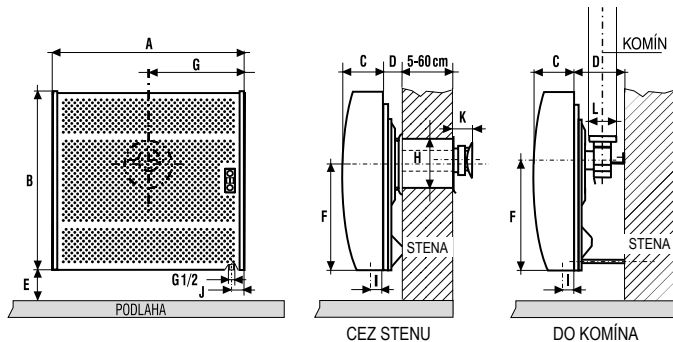

biela

**279 €**

6140, Kód 241683  
EAN 8590371076077

**279 €**

6143, Kód 241684  
EAN 8590371076084

**AŽ  
50 m<sup>3</sup>**

- > znížená výška vykurovacieho telesa – vhodné aj pre nižšie okenné parapety
- > automatická regulácia teploty 10–32 °C
- > kvalitný nerezový horák s poistkou Stop Gas
- > možnosť prestavby na PB