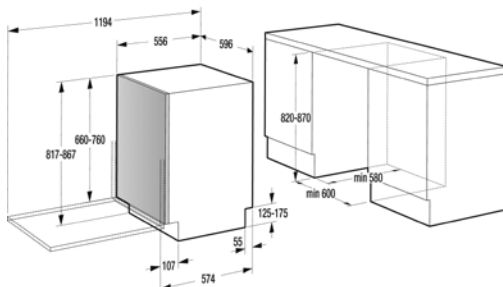

VCN 1821

VC 1811

VCN 1821

VC 1821

> Rozmery pre zabudovanie

Rozmery pre zabudovanie vstavaných umývačiek

VM 633 X, VM 640 X

IM 680, IM 690