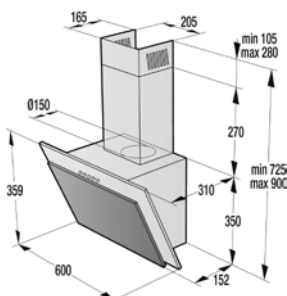

VMT 122 X

> Rozmery pre zabudovanie

Rozmery odsávačov (kompletne inšalačné rozmery nájdete v návode pri spotrebiči)

OO 963 X, OO 963 G(*)

OV 680...

OV 880...

OV 685...

OV 647 GX