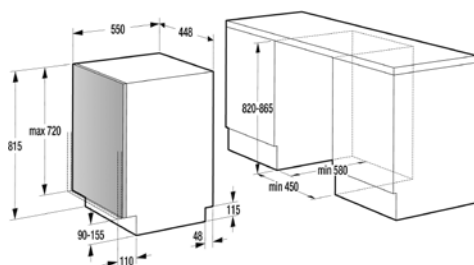

IM 532, IM 533