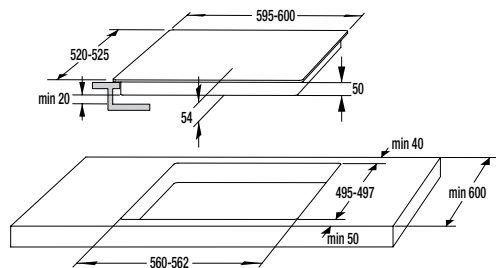

841880

MV 135 spona ø 135 mm

2,20 €

841882

MV 165 spona ø 165 mm

2,40 €

> Rozmery pre zabudovanie

Rozmery pre zabudovanie varných platní