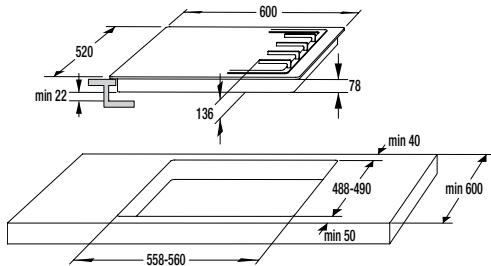

VDP 645 GW5, GB5