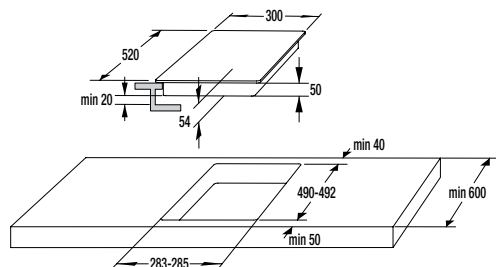

> Rozmery pre zabudovanie

Rozmery pre zabudovanie varných platní

VDI 3...