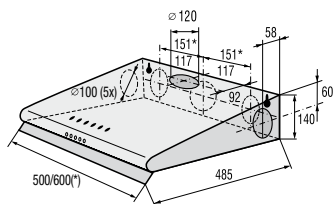

**OP 540 W, OP 640 W(*), OP 640 S(*),
OP 540 BR, OP 640 BR(*), OP 540 X,
OP 640 X(*)**