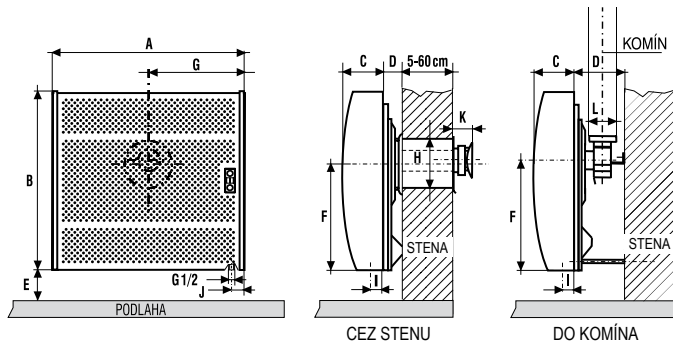

Plynové vykurovacie teleso

- > výkon 4,2 kW
- > regulácia teploty termostat 10–32 °C
- > odvod spalín cez stenu alebo do komína
- > pripojenie na zemný plyn G 1/2"
- > možnosť prestavby na PB
- > vykúri priestor až 95 m³

Typ	MORA 6140	MORA 6143
Výkon	4,2 kW	4,2 kW
Regulácia teploty	termostat 10–32 °C	termostat 10–32 °C
Palivo spotreba		
Zemný plyn	0,517 m³/h	0,517 m³/h
Propán-bután	0,385 kg/h	
Odvod spalín	cez stenu	do komína
Rozmery		
A šírka	682 mm	682 mm
B výška	552 mm	552 mm
C hĺbka	172 mm	172 mm
D	cca 47 mm	cca 212 mm
E	min. 90 mm	min. 90 mm
F	358 mm	358 mm
G	341 mm	341 mm
H odvodu spalín	162 mm	
I	38 mm	49 mm
J	49 mm	49 mm
K	78 mm	
L komína		92 mm
Hmotnosť netto	20,3 kg	18,1 kg

biela

279 €

6140, Kód 241683
EAN 8590371076077

279 €

6143, Kód 241684
EAN 8590371076084