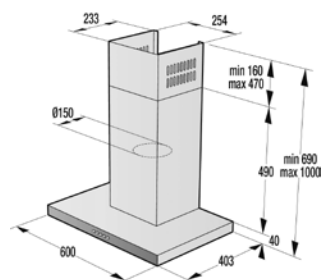

> Rozmery pre zabudovanie

Rozmery odsávačov (kompletne inšalačné rozmery nájdete v návode pri spotrebiči)

OK 648 G