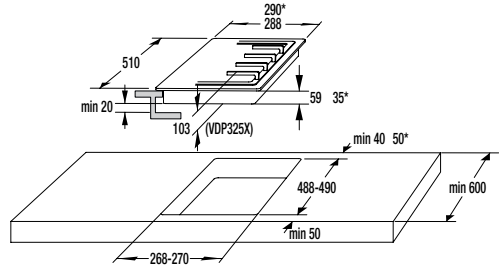

VDE 325..., VDE 310...(*)