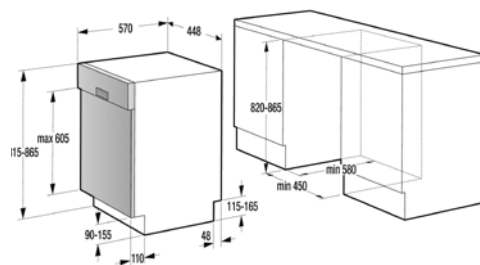

VM 533 X, VM 540 X