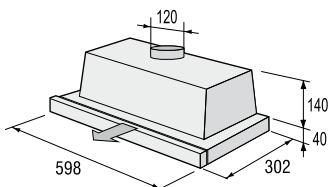

**OT 651 X, OT 651 W, OT 651 GX,
OT 652 MX**