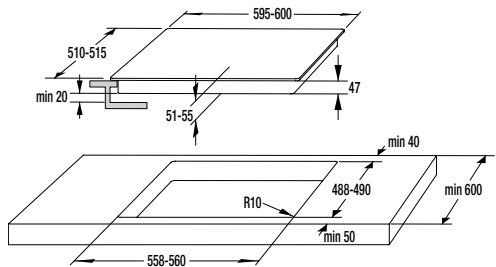

> Rozmery pre zabudovanie

Rozmery pre zabudovanie varných platní

VDS 633...