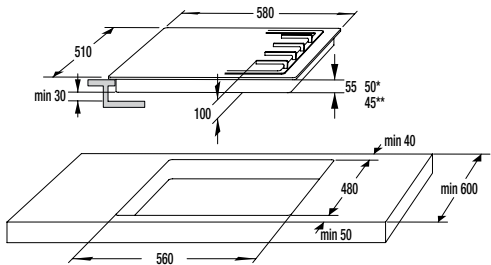

VDP 645 X1, VDP 645 X(*), VDP 645 W(**)