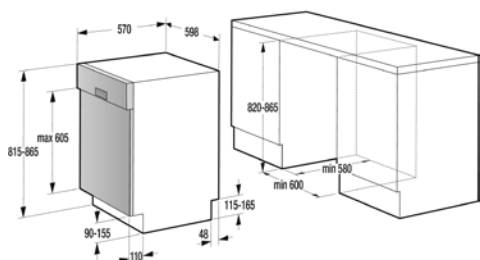

VCN 1821

VC 1811

VCN 1821

VC 1821

> Rozmery pre zabudovanie

Rozmery pre zabudovanie vstavaných umývačiek

VM 633 X, VM 640 X

IM 680, IM 690