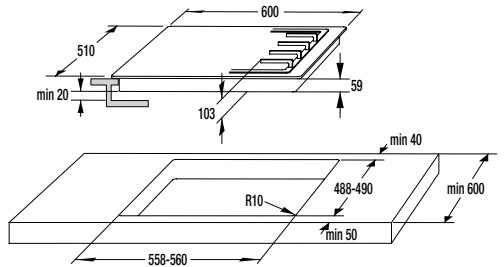

VDP 665 X, VDP 645 X2