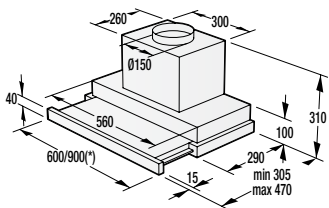

OT 911 X(*), OT 611 X