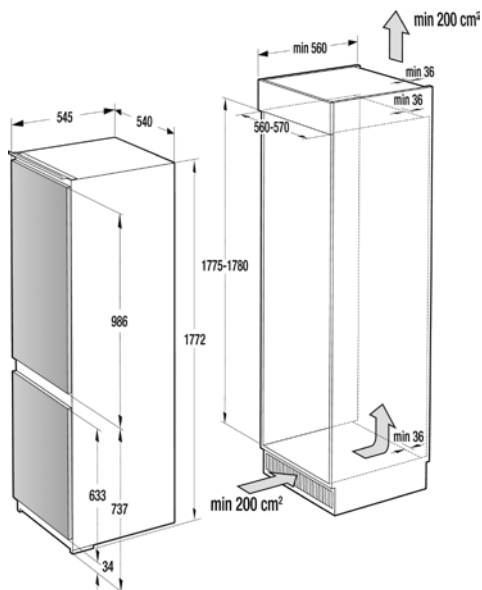

> Rozmery pre zabudovanie

Rozmery pre zabudovanie varných platní

VDP 646 X, W

Rozmery pre zabudovanie samostatných vstavaných rúr

VT7..., VT6..., VT5..., VT4..., VT3..., VT2..., VT1...

Rozmery pre zabudovanie chladničiek