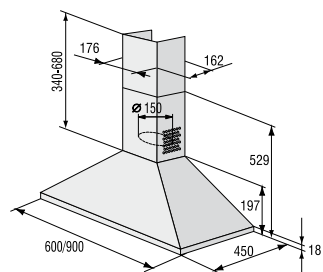

**OK 943 X, OK 643 X, OK 643 W,
OK 634 X, OK 623 X**