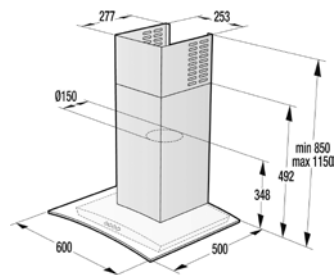

> Rozmery pre zabudovanie

Rozmery odsávačov (kompletne inšalačné rozmery nájdete v návode pri spotrebiči)

OK 637 G