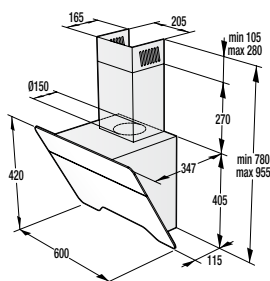

VMT 122 X

> Rozmery pre zabudovanie

Rozmery odsávačov (kompletne inšalačné rozmery nájdete v návode pri spotrebiči)

OO 963 X, OO 963 G(*)

OV 680...

OV 880...

OV 685...

OV 647 GX