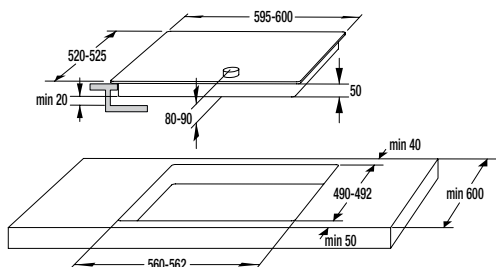

VDSK 641...