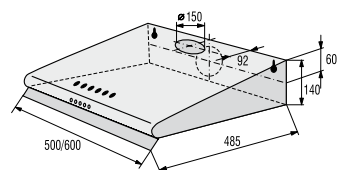

OP 642 W, OP 642 X