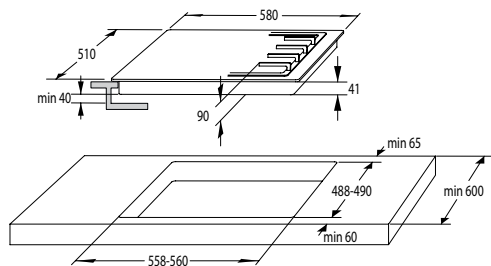

> Rozmery pre zabudovanie

Rozmery pre zabudovanie varných platní

VDP 646 X, W