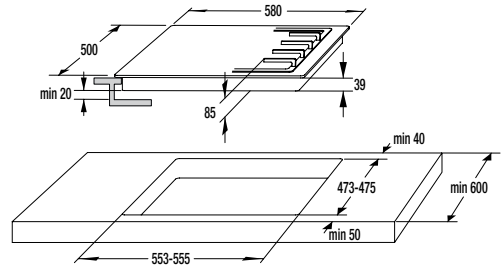

VDP 644..., VDP 643...