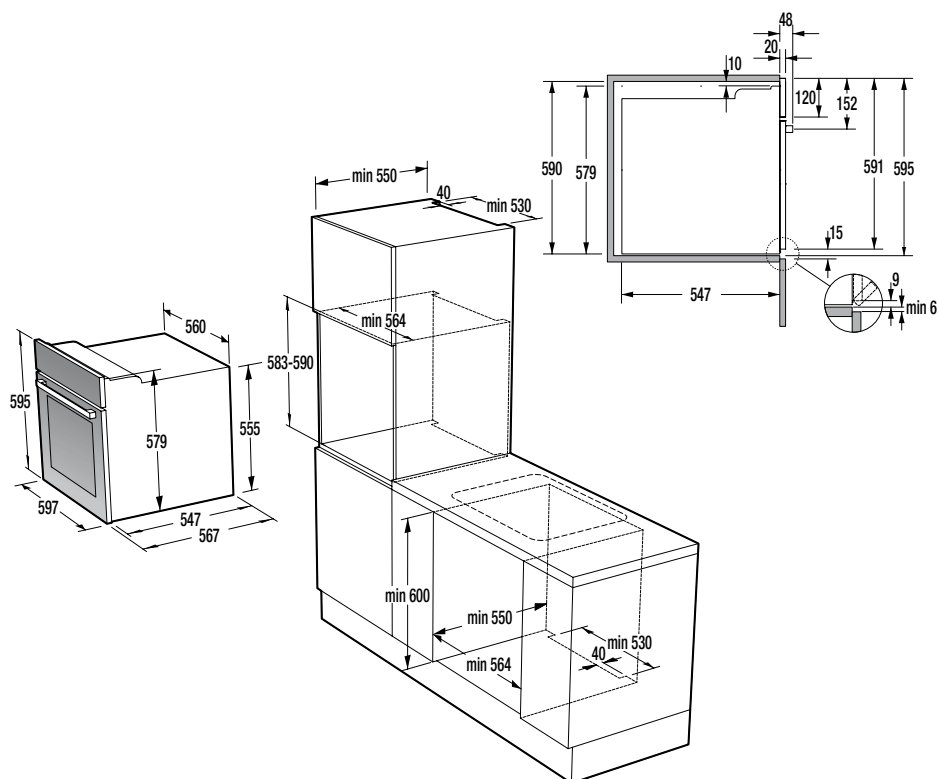

> Rozmery pre zabudovanie

Rozmery pre zabudovanie varných platní

VDP 646 X, W

Rozmery pre zabudovanie samostatných vstavaných rúr

VT7..., VT6..., VT5..., VT4..., VT3..., VT2..., VT1...

Rozmery pre zabudovanie chladničiek