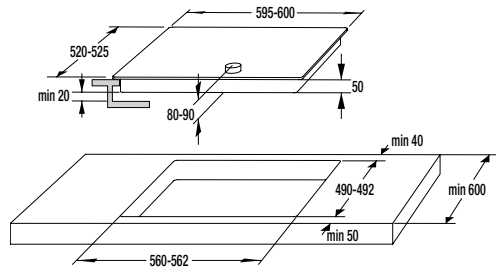

VDSK 321...