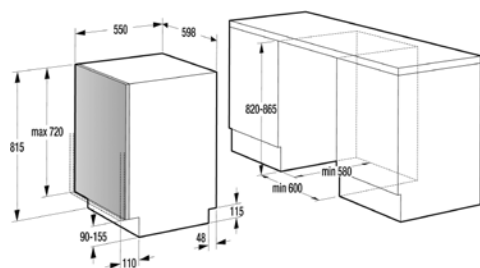

VCN 1821

VC 1811

VCN 1821

VC 1821

> Rozmery pre zabudovanie

Rozmery pre zabudovanie vstavaných umývačiek

VM 633 X, VM 640 X

IM 680, IM 690