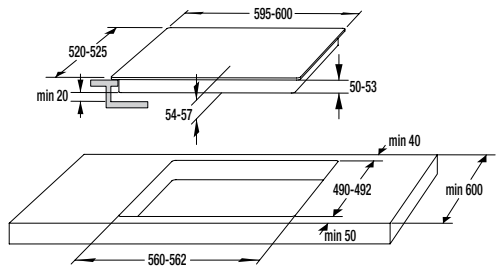

**VDSS 647..., VDST 647..., VDST 642...,
VDST 641..., VDST 640...**