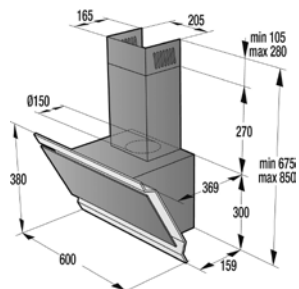

VMT 122 X

> Rozmery pre zabudovanie

Rozmery odsávačov (kompletne inšalačné rozmery nájdete v návode pri spotrebiči)

OO 963 X, OO 963 G(*)

OV 680...

OV 880...

OV 685...

OV 647 GX