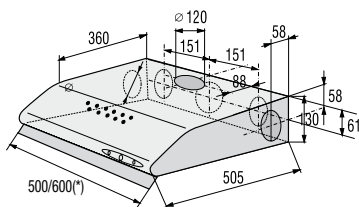

**OP 530 W, OP 630 W(*),
OP 530 X, OP 630 X(*)**