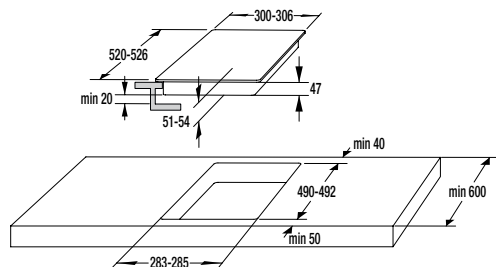

VDST 322..., VDST 321...