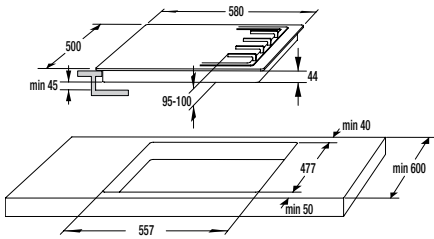

VDP 645 GB1, VDP 645 GB3