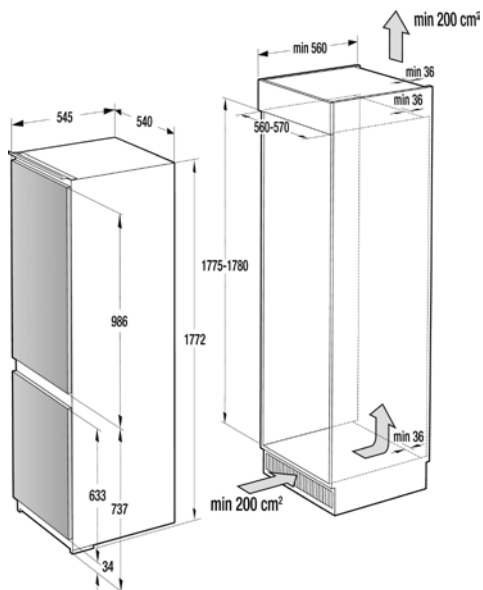

Rozmery pre zabudovanie chladničiek

VC 1811