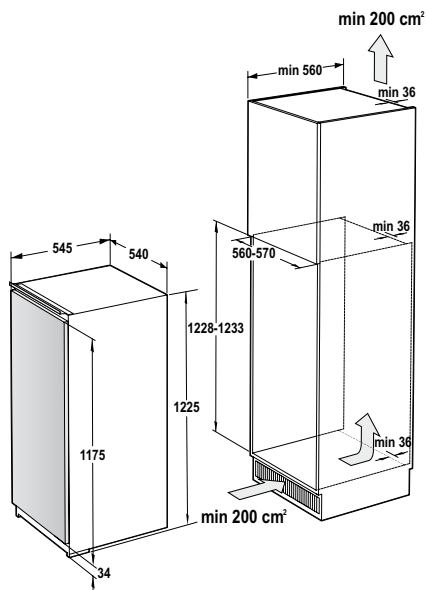

Rozmery pre zabudovanie chladničiek

VC 1821