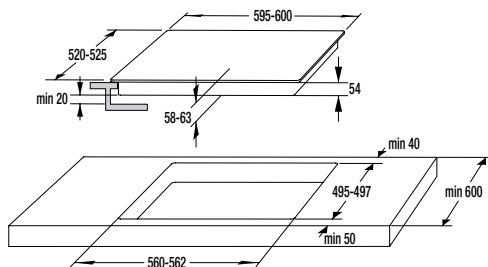

> Rozmery pre zabudovanie

Rozmery pre zabudovanie varných platní

VDI 650...