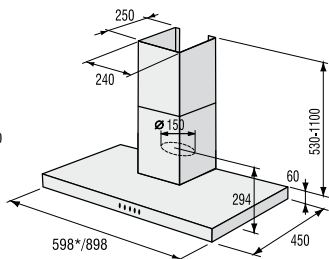

> Rozmery pre zabudovanie

Rozmery odsávačov (kompletne inšalačné rozmery nájdete v návode pri spotrebiči)

OK 935 X