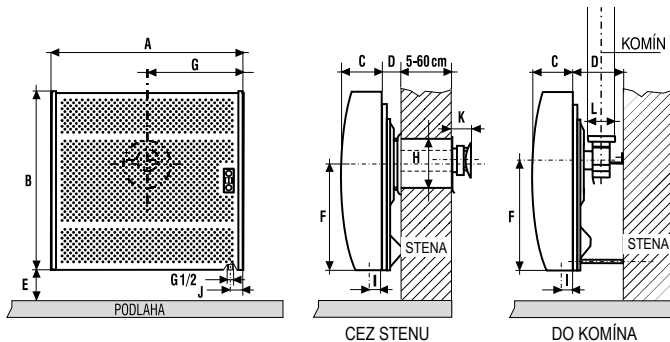

Plynové vykurovacie teleso

- > výkon 2,5 kW
- > regulácia teploty termostat 10–32 °C
- > odvod spalín cez stenu alebo do komína
- > pripojenie na zemný plyn G 1/2"
- > možnosť prestavby na PB
- > vykúri priestor až 50 m³

Typ	MORA 6150	MORA 6153
Výkon	2,5 kW	2,5 kW
Regulácia teploty	termostat 10–32 °C	termostat 10–32 °C
Palivo spotreba		
Zemný plyn	0,307 m³/h	0,307 m³/h
Propán-bután	0,229 kg/h	
Odvod spalín	cez stenu	do komína
Rozmery		
A šírka	376 mm	376 mm
B výška	552 mm	552 mm
C hĺbka	172 mm	172 mm
D	cca 35 mm	cca 185 mm
E	min. 60 mm	min. 60 mm
F	404 mm	404 mm
G	188 mm	188 mm
H odvodu spalín	162 mm	
I	35 mm	49 mm
J	44 mm	44 mm
K	60 mm	
L komína		92 mm
Hmotnosť netto	12,3 kg	10,7 kg

biela **239 €**
6150, Kód 241685
EAN 8590371076091

239 €
6153, Kód 241686
EAN 8590371076107