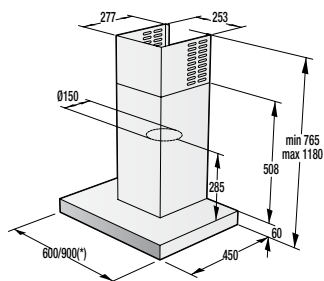

OK 997 GX(*), OK 697 GX