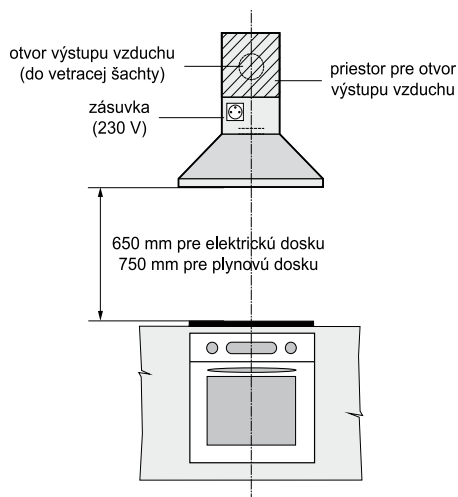

**Základné umiestnenie komínového
odsávača nad varnú dosku**