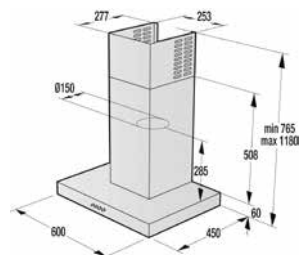

> Rozmery pre zabudovanie

Rozmery odsávačov (kompletne inšalačné rozmery nájdete v návode pri spotrebiči)

OK 637 X