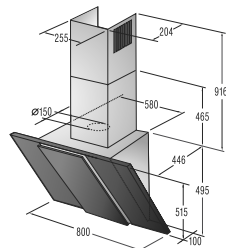

VMT 122 X

> Rozmery pre zabudovanie

Rozmery odsávačov (kompletne inšalačné rozmery nájdete v návode pri spotrebiči)

OO 963 X, OO 963 G(*)

OV 680...

OV 880...

OV 685...

OV 647 GX