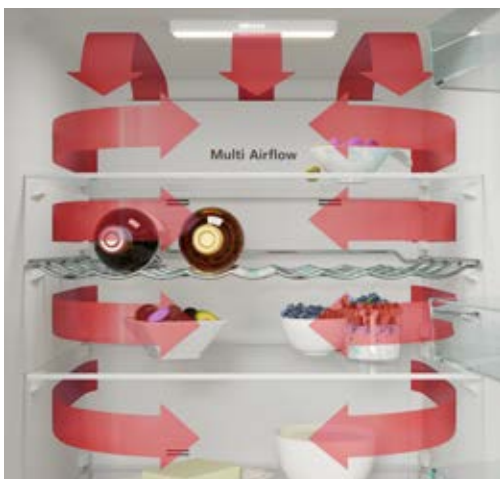

Invertorový kompresor Stabilný, tichý a odolný

Invertorový kompresor je v porovnaní s bežným kompresorom tichší, odolnejší a spotrebuje menej energie. Rýchlejšie a presnejšie reaguje na zmeny teploty vo vnútri chladničky, napríklad pri otvorení dveriek, čo znamená menšie výkyvy teploty a lepšie podmienky na skladovanie potravín.

Technológia Ice Limit Pre menšiu tvorbu námrazy

Vylepšená izolácia účinne znižuje hromadenie námrazy na potravinách a tvorbu ľadu v interiéri spotrebiča. To znamená menej časté odmrazovanie a nižšie náklady na elektrinu.

Multi AirFlow Rovnomerná cirkulácia vzduchu

Ventilačný systém Multi AirFlow zabezpečuje rovnomernú cirkuláciu vzduchu vo vnútri chladničky, čím udržiava stabilnú a rovnomernú teplotu v celom jej priestore.

CoolBox nízkoteplotná zásuvka Pre čerstvé potraviny

Táto zásuvka, ktorá dosahuje najnižšiu teplotu v chladničke, je ideálna na skladovanie mäsa, rýb, ovocia a zeleniny. Zachováva čerstvosť, vôňu, farbu a chuť vašich potravín po dlhšiu dobu.