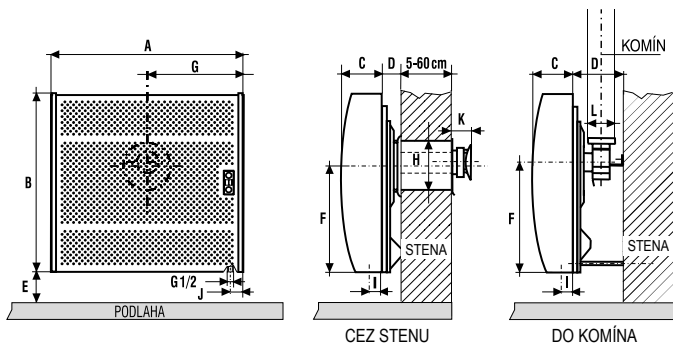

Plynové vykurovacie telesa

- > výkon 2,5 kW
- > regulácia teploty termostat 10-32 °C
- > odvod spalín cez stenu alebo do komína
- > pripojenie na zemný plyn G 1/2"
- > možnosť prestavby na PB
- > vykúri priestor až 50 m³

Typ	MORA 6150	MORA 6153
Výkon	2,5 kW	2,5 kW
Regulácia teploty	termostat 10-32 °C	termostat 10-32 °C
Palivo spotreba		
Zemný plyn	0,307 m³/h	0,307 m³/h
Propán-bután	0,229 kg/h	
Odvod spalín	cez stenu	do komína
Rozmery		
A šírka	376 mm	376 mm
B výška	552 mm	552 mm
C hĺbka	172 mm	172 mm
D	cca 35 mm	cca 185 mm
E	min. 60 mm	min. 60 mm
F	404 mm	404 mm
G	188 mm	188 mm
H odvodu spalín	162 mm	
I	35 mm	49 mm
J	44 mm	44 mm
K	60 mm	
L komína		92 mm
Hmotnosť netto	12,3 kg	10,7 kg

biela **319 €**
6150, Kód 241685
EAN 8590371076091

319 €
6153, Kód 241686
EAN 8590371076107