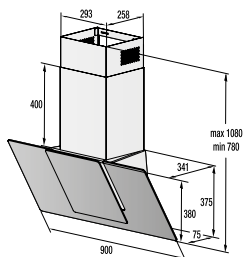

> Rozmery pre zabudovanie

Rozmery odsávačov (kompletné inštalčné rozmery nájdete v návode pri spotrebiči)

OV 981 GBX