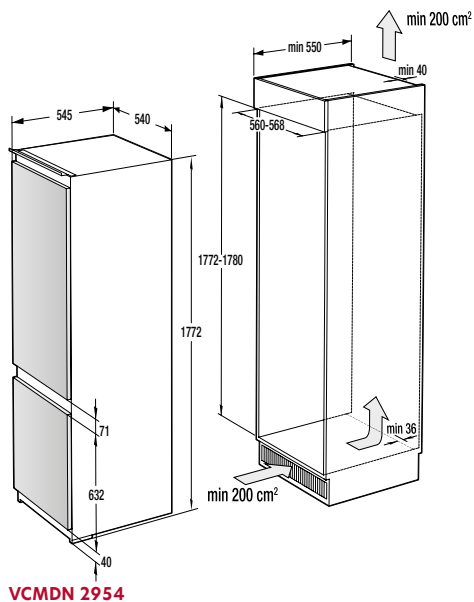

> Rozmery pre zabudovanie

Rozmery pre zabudovanie chladničiek