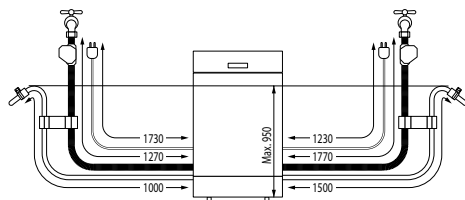

**IMB 6689, IMB 6678, IM 647C6, IM 647C5,
IM 6475, IM 6463, IM 643C3, IM 6434, IM 6223**

VM 6475 CX

VM 6422 X1

Schéma pripojenia

> Rozmery pre zabudovanie

Rozmery odsávačov (kompletné inštalčné rozmery nájdete v návode pri spotrebiči)