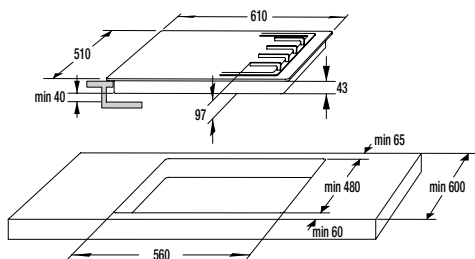

V DP 645 GB9, V DP 645 GB8, V DP 645 GB6