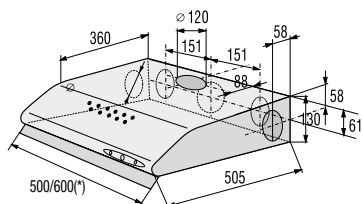

OP 530 W, OP 630 W(*), OP 530 X, OP 630 X(*)