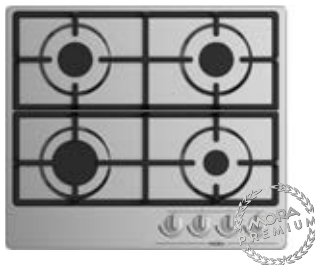

Praktická liatinová mriežka

Extra dvojitý horák 4 kW

čierna **239 €**
Kód: 737912, EAN 3838782473173

nerез **199 €**
Kód: 742055, EAN 8590371078378

čierna **199 €**
Kód: 739643, EAN 3838782560866

> Vstavané plynové varné platne samostatné