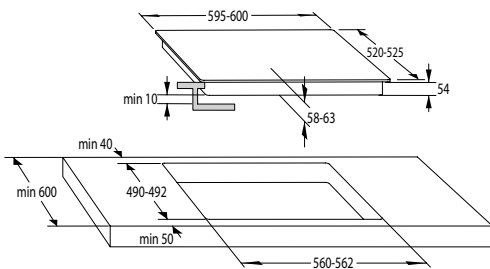

V DP 645 GW7/GB7

V DP 645 GB3

V DE 310

> Rozmery pre zabudovanie

Rozmery pre zabudovanie varných platní

VDIS 65G FF, VDIS 65G X, VDIS 65G C

VDIS 67H FF, VDIS 67H X, VDIS 67H C

Rozmery pre zabudovanie mikrovlnných rúr