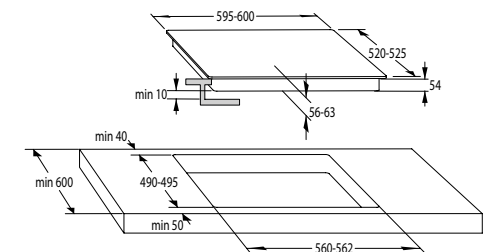

Rozmery pre zabudovanie varných platní

VDIT 66D C