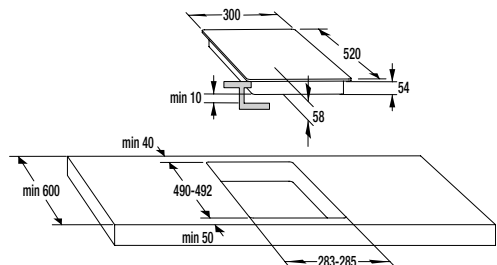

Rozmery pre zabudovanie varných platní

VDIT 33D C