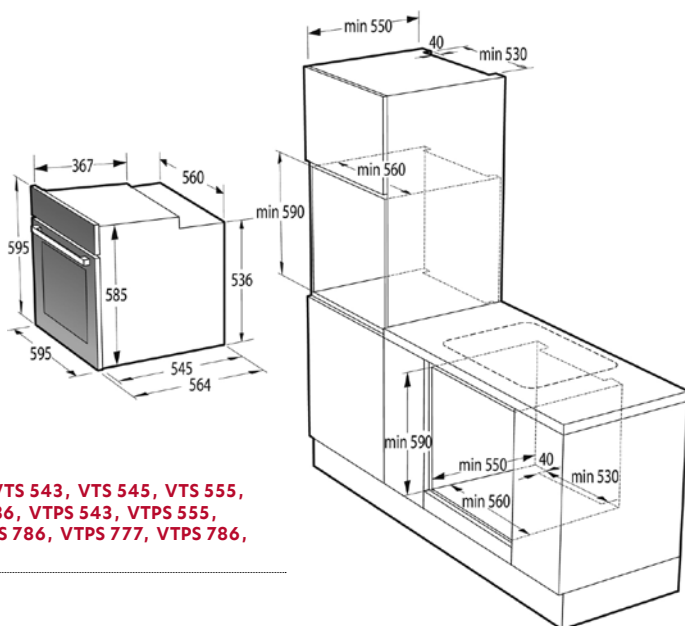

Rozmery pre zabudovanie samostatných vstavaných rúr

**VT332, VT344, VT354, VTS 543, VTS 545, VTS 555,
VTS 546, VTS 556, VTS786, VTPS 543, VTPS 555,
VTCS555, VTCS 777, VTCS 786, VTPS 777, VTPS 786,
VTPS787**