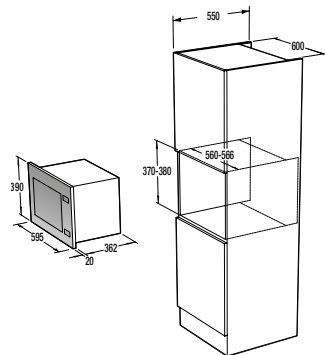

VMT 315 B

Inštalácia mikrovlnnej rúry
a presahy rámu:

*Všetky rozmery v mm:

A: Presah rámu hore

Výška otvoru 370: 15 mm

Výška otvoru 380: 5 mm

B: Presah rámu dole

Výška otvoru 370: 5 mm

Výška otvoru 380: 5 mm