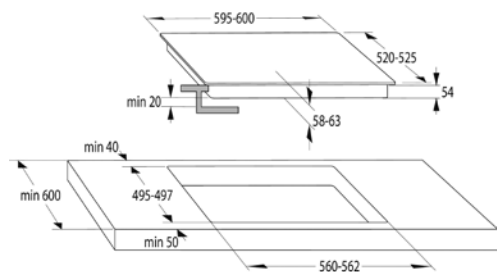

Rozmery pre zabudovanie varných platní

VDIT 651...