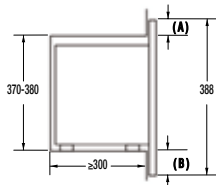

VMT 125 X

Rozmery pre zabudovanie mikrovlnných rúr

Inštalácia mikrovlnnej rúry
a presahy rámu:

*Všetky rozmery v mm:

- A:** Presah rámu hore
Výška otvoru 380: 4,5 mm
Výška otvoru 370: 9,5 mm
- B:** Presah rámu dole
Výška otvoru 380: 3,5 mm
Výška otvoru 370: 8,5 mm