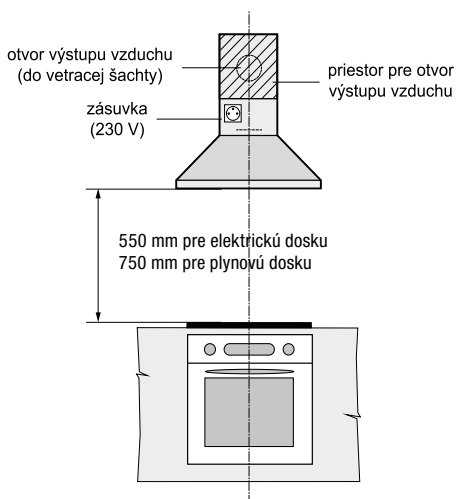

Základné umiestnenie kominového odsávača nad varnú dosku