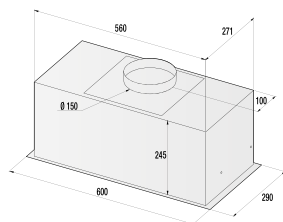

OI 665 X, OI 665 B