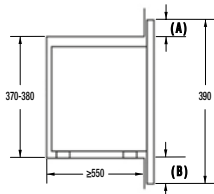

Rozmery pre zabudovanie mikrovlnných rúr

Inštalácia mikrovlnnej rúry
a presahy rámu:

*Všetky rozmery v mm:

A: Presah rámu hore

Výška otvoru 370: 15 mm

Výška otvoru 380: 5 mm

B: Presah rámu dole

Výška otvoru 370: 5 mm

Výška otvoru 380: 5 mm