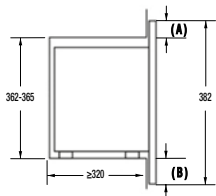

VMT 315 B

Inštalácia mikrovlnnej rúry
a presahy rámu:

*Všetky rozmery v mm:

1. **A:** Presah rámu hore
   Výška otvoru 362: 7 mm
   Výška otvoru 365: 4 mm
2. **B:** Presah rámu dole
   Výška otvoru 362: 13 mm
   Výška otvoru 365: 13 mm