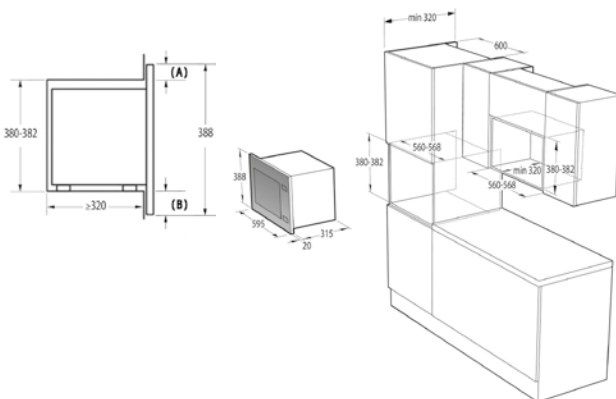

Inštalácia mikrovlnnej rúry
a presahy rámu:

*Všetky rozmery v mm:

A: Presah rámu hore

Výška otvoru 380: 3,5 mm

Výška otvoru 382: 1,5 mm

B: Presah rámu dole

Výška otvoru 380: 4,5 mm

Výška otvoru 382: 4,5 mm