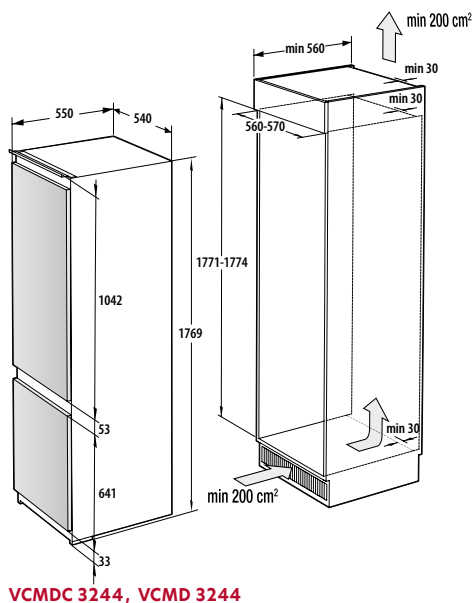

> Rozmery pre zabudovanie

Rozmery pre zabudovanie chladničiek