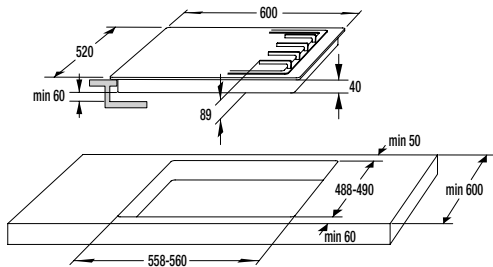

V DP 665 X7, V DP 647 X2/X7, V DP 646 X7