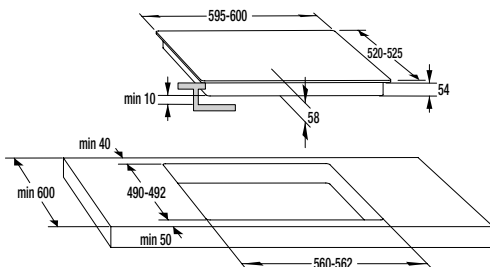

VDIT 65D X, VDI 65D FF, VDI 65D X