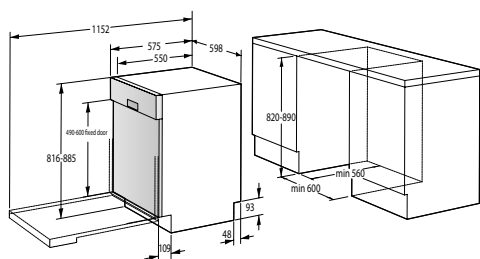

**IMB 6689, IMB 6678, IM 647C6, IM 647C5,
IM 6475, IM 6463, IM 643C3, IM 6434, IM 6223**

VM 6475 CX

VM 6422 X1

Schéma pripojenia

> Rozmery pre zabudovanie

Rozmery odsávačov (kompletné inštalčné rozmery nájdete v návode pri spotrebiči)