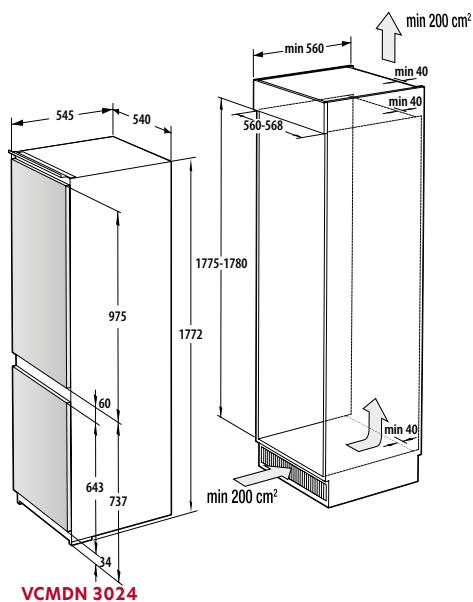

> Rozmery pre zabudovanie

Rozmery pre zabudovanie chladničiek