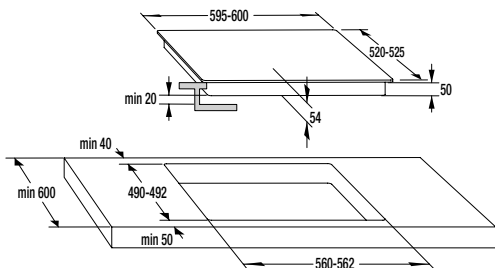

VDIT 652, VDI 67E, VDIS 655, VDI 657, VDIS 677, VDIS/VDIT 658, VDIS 679