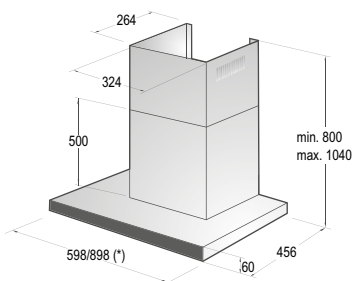

OK 643 X, OK 643 W, OK 623 X

OK 697 GX