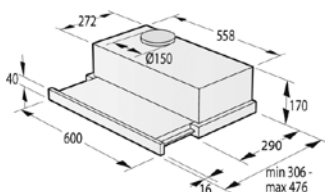

> Rozmery pre zabudovanie

Rozmery odsávačov (kompletné inštalčné rozmery nájdete v návode pri spotrebiči)

OT 692 XGB