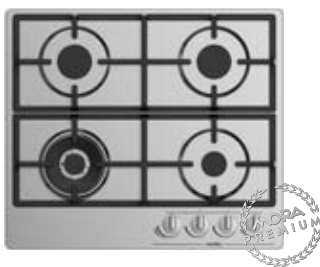

VDP 645 GB7

Plynová vstavaná sklenená platňa

- > 4 plynové horáky s poistkami Stop Gas
- > 1x ø 98,5 mm, 3 kW
- > 1x ø 53,7 mm, 1,05 kW
- > 2x ø 73,5 mm, 1,8 kW
- > elektrické zapáľovanie horákov v gombíkoch
- > dvojdielna liatinová varná mriežka
- > sklenený povrch - tvrdené sklo
- > elektrické napätie: 230 V
- > pripojenie na plyn: G1/2"

VDP 665 X7

Plynová vstavaná platňa

- > 4 plynové horáky s poistkami Stop Gas
- > 1x WOK ø 123 mm, 4 kW
- > 1x ø 53,8 mm, 1 kW
- > 2x ø 73,5 mm, 1,75 kW
- > dvojitý WOK horák
- > elektrické zapáľovanie horákov v gombíkoch
- > dvojdielna liatinová varná mriežka
- > elektrické napätie: 230 V
- > pripojenie na plyn: G1/2"

VDP 645 GB6

Plynová vstavaná sklenená platňa

- > 4 plynové horáky s poistkami Stop Gas
- > 1x ø 100,5 mm, 2,9 kW
- > 1x ø 54,5 mm, 1 kW
- > 2x ø 75,7 mm, 2 kW
- > elektrické zapáľovanie horákov v gombíkoch
- > dvojdielna liatinová varná mriežka
- > sklenený povrch - tvrdené sklo
- > elektrické napätie: 230 V
- > pripojenie na plyn: G1/2"