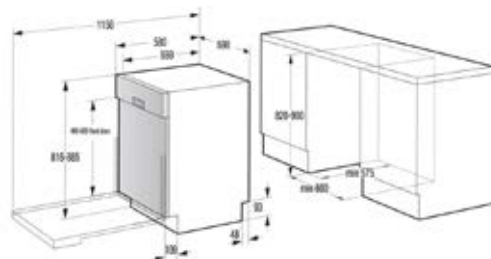

**IMB 6689, IMB 6678, IM 647C6, IM 647C5,
IM 6475, IM 6463, IM 643C3, IM 6434, IM 6223**

VM 6475 CX

VM 6422 X1

Schéma pripojenia

> Rozmery pre zabudovanie

Rozmery odsávačov (kompletné inštalčné rozmery nájdete v návode pri spotrebiči)