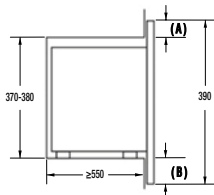

VMT 315 B

Inštalácia mikrovlnnej rúry
a presahy rámu:

*Všetky rozmery v mm:

A: Presah rámu hore

Výška otvoru 370: 15 mm

Výška otvoru 380: 5 mm

B: Presah rámu dole

Výška otvoru 370: 5 mm

Výška otvoru 380: 5 mm