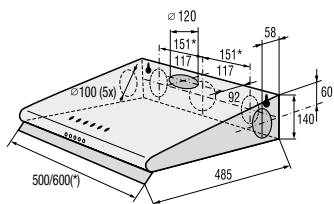

OP 540 W, OP 640 W(*), OP 640 S(*), OP 540 X, OP 640 X(*)