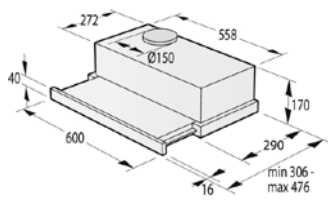

OT 652 GB1, OT 652 X