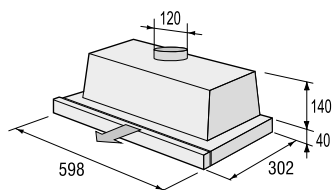

OT 651 X, OT 651 W