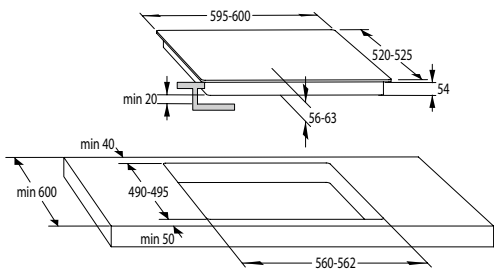

V DP 645 GW7/GB7

V DP 645 GB3

V DE 310

> Rozmery pre zabudovanie

Rozmery pre zabudovanie varných platní

VDIS 65G FF, VDIS 65G X, VDIS 65G C

VDIS 67H FF, VDIS 67H X, VDIS 67H C

Rozmery pre zabudovanie mikrovlnných rúr