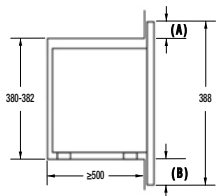

VMT 325 X

Inštalácia mikrovlnnej rúry
a presahy rámu:

*Všetky rozmery v mm:

1. **A:** Presah rámu hore
   Výška otvoru 380: 3,5 mm
   Výška otvoru 382: 1,5 mm
2. **B:** Presah rámu dole
   Výška otvoru 380: 4,5 mm
   Výška otvoru 382: 4,5 mm