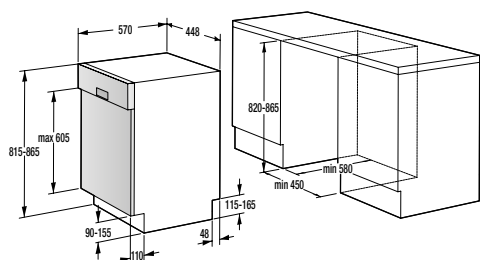

Rozmery pre zabudovanie vstavaných umývačiek

VM 565 X, VM 545 X