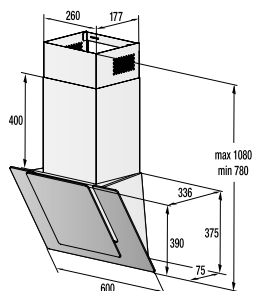

OV 648 GB, OV 648 GBX