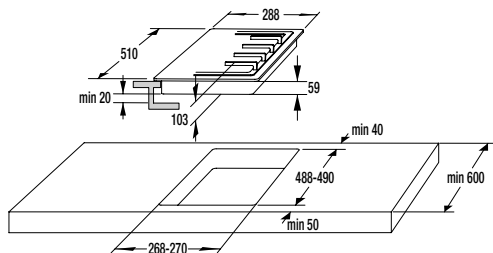

V DP 645 GW7/GB7

V DP 645 GB3

V DE 310

> Rozmery pre zabudovanie

Rozmery pre zabudovanie varných platní

VDIS 65G FF, VDIS 65G X, VDIS 65G C

VDIS 67H FF, VDIS 67H X, VDIS 67H C

Rozmery pre zabudovanie mikrovlnných rúr