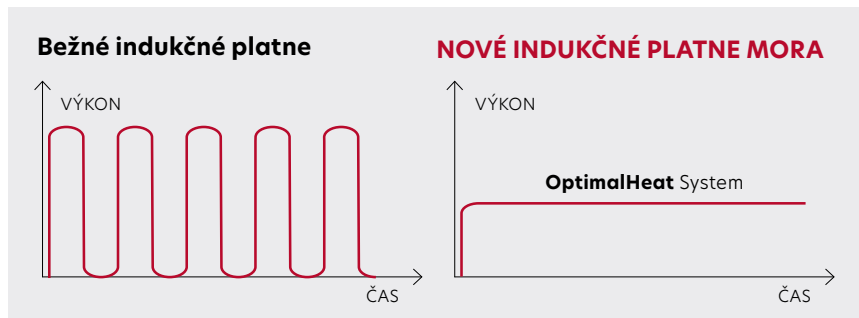

Prednosti prednej skosenej hrany:

Umožňuje vedľa seba kombinovať rôzne typy varných platní (plyn, elektrika), možnosť si postupne rozširovať svoju varnú platňu o ďalší typ.

Predstavujeme revolúciu v kuchyni

Indukčné varné platne s patentovanou technológiou

Sme nadšení, že vám môžeme predstaviť nový rad indukčných platní, hrdo vyrobených v EÚ

- **OptimalHeat System** – rovnomerný ohrev vďaka stabilnému výkonu