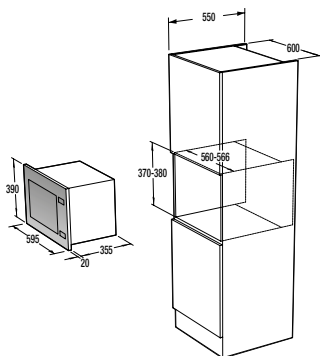

Rozmery pre zabudovanie mikrovlnných rúr

Inštalácia mikrovlnnej rúry
a presahy rámu:

*Všetky rozmery v mm:

A: Presah rámu hore

Výška otvoru 370: 15 mm

Výška otvoru 380: 5 mm

B: Presah rámu dole

Výška otvoru 370: 5 mm

Výška otvoru 380: 5 mm