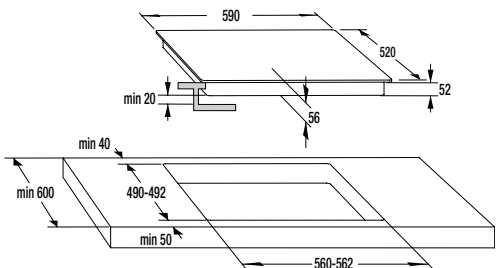

VDIS 653, VDIS 654