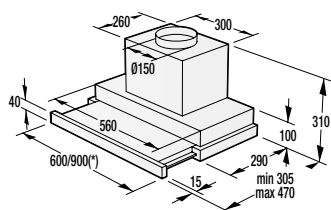

OT 911 X(*), OT 611 X