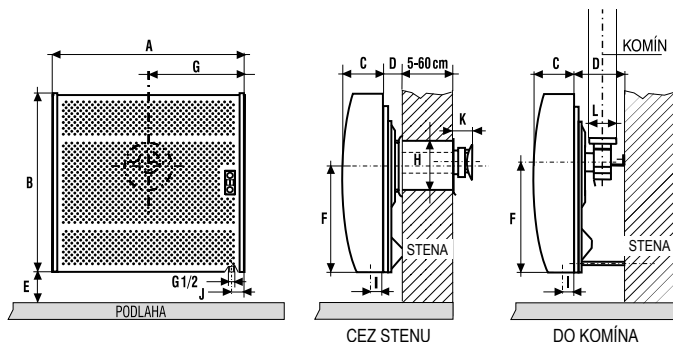

Plynové vykurovacie teleso

- > výkon 4,2 kW
- > regulácia teploty termostat 10-32 °C
- > odvod spalín cez stenu alebo do komína
- > pripojenie na zemný plyn G 1/2"
- > možnosť prestavby na PB
- > vykúri priestor až 95 m³

Typ	MORA 6140	MORA 6143
Výkon	4,2 kW	4,2 kW
Regulácia teploty	termostat 10-32 °C	termostat 10-32 °C
Palivo spotreba		
Zemný plyn	0,517 m³/h	0,517 m³/h
Propán-bután	0,385 kg/h	
Odvod spalín	cez stenu	do komína
Rozmery		
A šírka	682 mm	682 mm
B výška	552 mm	552 mm
C hĺbka	172 mm	172 mm
D	cca 47 mm	cca 212 mm
E	min. 90 mm	min. 90 mm
F	358 mm	358 mm
G	341 mm	341 mm
H odvodu spalín	162 mm	
I	38 mm	49 mm
J	49 mm	49 mm
K	78 mm	
L komína		92 mm
Hmotnosť netto	20,3 kg	18,1 kg

biela

399 €
6140, Kód 241683
EAN 8590371076077

399 €
6143, Kód 241684
EAN 8590371076084