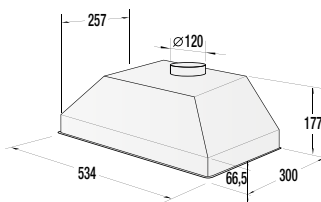

> Rozmery pre zabudovanie

Rozmery odsávačov (kompletné inštalčné rozmery nájdete v návode pri spotrebiči)

OI 661 X