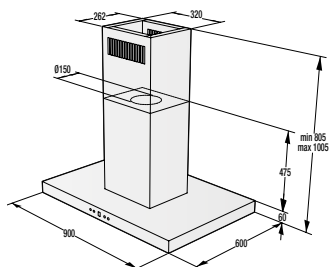

**IMB 6689, IMB 6678, IM 647C6, IM 647C5,
IM 6475, IM 6463, IM 643C3, IM 6434, IM 6223**

VM 6475 CX

VM 6422 X1

Schéma pripojenia

> Rozmery pre zabudovanie

Rozmery odsávačov (kompletné inštalčné rozmery nájdete v návode pri spotrebiči)