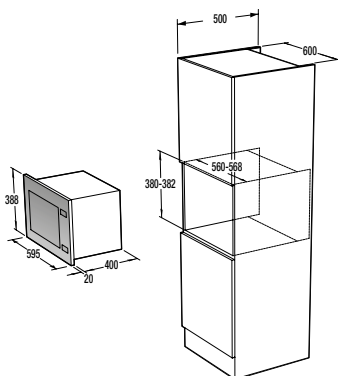

VMT 325 X

Inštalácia mikrovlnnej rúry
a presahy rámu:

*Všetky rozmery v mm:

1. **A:** Presah rámu hore
   Výška otvoru 380: 3,5 mm
   Výška otvoru 382: 1,5 mm
2. **B:** Presah rámu dole
   Výška otvoru 380: 4,5 mm
   Výška otvoru 382: 4,5 mm