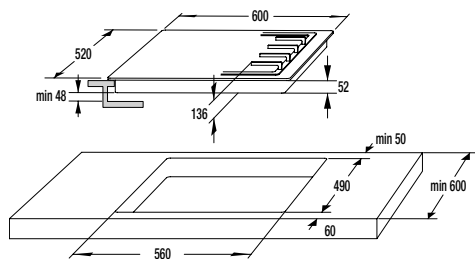

V DP 645 GW7/GB7