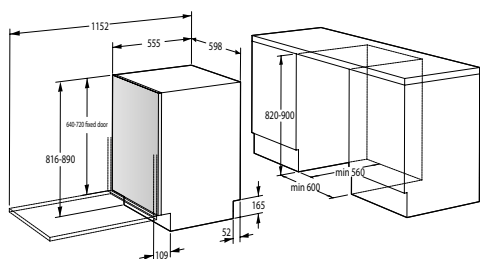

**IMB 6689, IMB 6678, IM 647C6, IM 647C5,
IM 6475, IM 6463, IM 643C3, IM 6434, IM 6223**

VM 6475 CX

VM 6422 X1

Schéma pripojenia

> Rozmery pre zabudovanie

Rozmery odsávačov (kompletné inštalčné rozmery nájdete v návode pri spotrebiči)