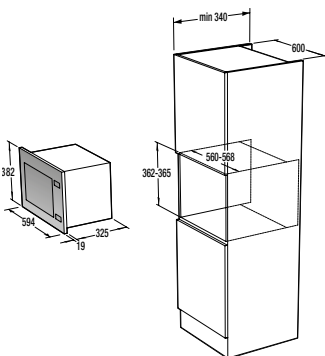

VMT 445 B, VMT 445 W

Inštalácia mikrovlnnej rúry
a presahy rámu:

*Všetky rozmery v mm:

A: Presah rámu hore

Výška otvoru 362: 12 mm

Výška otvoru 365: 12 mm

B: Presah rámu dole

Výška otvoru 362: 8 mm

Výška otvoru 365: 5 mm