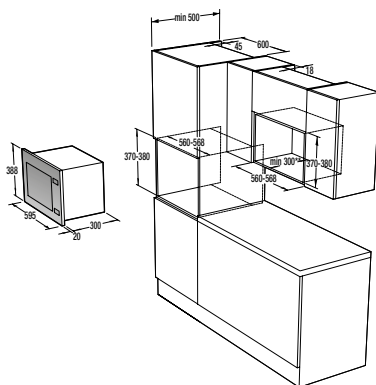

Rozmery pre zabudovanie mikrovlnných rúr

Inštalácia mikrovlnnej rúry
a presahy rámu:

*Všetky rozmery v mm:

1. **A:** Presah rámu hore
   Výška otvoru 380: 4,5 mm
   Výška otvoru 370: 9,5 mm
2. **B:** Presah rámu dole
   Výška otvoru 380: 3,5 mm
   Výška otvoru 370: 8,5 mm