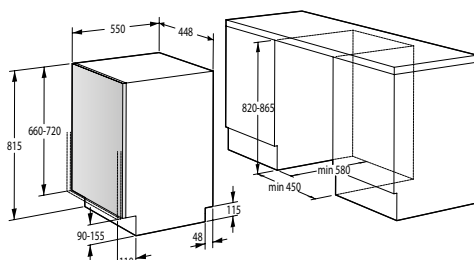

IM 565, IM 535, IM 526C3