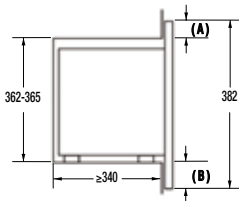

VMT 445 B, VMT 445 W

Inštalácia mikrovlnnej rúry
a presahy rámu:

*Všetky rozmery v mm:

A: Presah rámu hore

Výška otvoru 362: 12 mm

Výška otvoru 365: 12 mm

B: Presah rámu dole

Výška otvoru 362: 8 mm

Výška otvoru 365: 5 mm