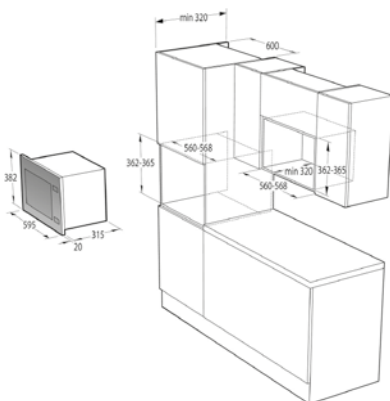

VMT 315 B

Inštalácia mikrovlnnej rúry
a presahy rámu:

*Všetky rozmery v mm:

1. **A:** Presah rámu hore
   Výška otvoru 362: 7 mm
   Výška otvoru 365: 4 mm
2. **B:** Presah rámu dole
   Výška otvoru 362: 13 mm
   Výška otvoru 365: 13 mm