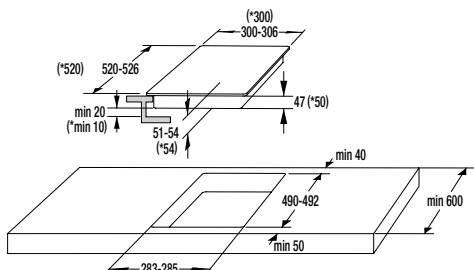

V DST 332, V DST 331, V DSK 331(*)