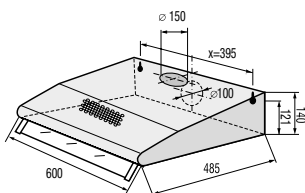

OP 642 W, OP 642 X