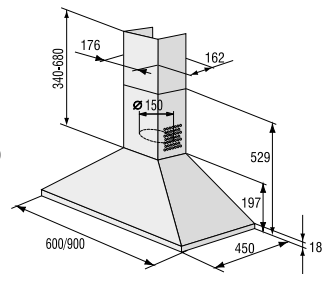

OK 643 X, OK 643 W, OK 623 X