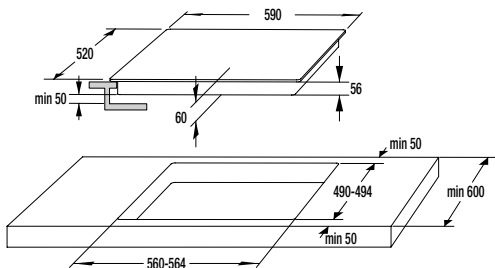

Rozmery pre zabudovanie varných platní

VDIT 631